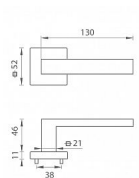

TI - SQUARE - HR 2275Q klíč WS

» DVEŘNÍ KOVÁNÍ » INTERIÉROVÉ » Rozetové hranaté

EAN 8584138330748

Značka MP

Kód produktu 03751-0678

na objednávku - možná delší dodací doba

Rozetová klika na interiérové dveře s hranatou rozetou je vyrobena z materiálů vysoké kvality - zamak a je povrchově upravena. Rozeta má rozměry 52 mm x 52 mm a standardní tloušťku 11 mm.

Patentovaná TUPAI mechanika má v kovovém pouzdře pružinové CLICKY, které sesazují krytku rozety, usnadňují tak její montáž a zajišťují stabilní upevnění bez možnosti samovolného pohybu krytky. Při demontáži stačí jednoduše zasunout klíč na demontáž rozet a mírným tahem ji bez poškození vyloupnout.

Vlastnosti kliky pro TUPAI STANDARD LINE:

- čtvercový design rozety
- klikové nasazení krytky rozety
- tichý chod
- dlouhodobá životnost
- jednoduchá montáž
- 5 - letá záruka na funkčnost mechaniky

Dostupnost sklad SEZAM :

u dodavatele

Dostupné sklad dodavatele:

sklad dodavatele

Parametry

Značka MP

Barva Bílá