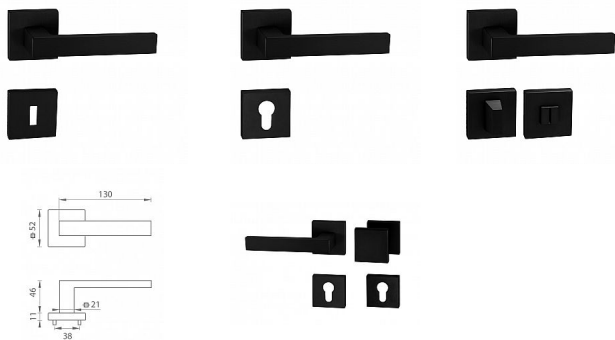

TI - SQUARE - HR 2275Q na rozetách BS

» DVEŘNÍ KOVÁNÍ » INTERIÉROVÉ » Rozetové hranaté

EAN	8584138196733
Značka	MP
Kód produktu	03751-0616
Balení	0 ks

Rozetová klika na interiérové dveře s hranatou rozetou je vyrobena z materiálů vysoké kvality - zamak a je povrchově upravena. Rozeta má rozměry 52 mm x 52 mm a standardní tloušťku 11 mm.

Patentovaná TUPAI mechanika má v kovovém pouzdře pružinové CLICKY, které sesazují krytku rozety, usnadňují tak její montáž a zajišťují stabilní upevnění bez možnosti samovolného pohybu krytky. Při demontáži stačí jednoduše zasunout klíč na demontáž rozet a mírným tahem ji bez poškození vyloupnout.

Vlastnosti kliky pro TUPAI STANDARD LINE:

- čtvercový design rozety
- klikové nasazení krytky rozety
- tichý chod
- dlouhodobá životnost
- jednoduchá montáž
- 5 - letá záruka na funkčnost mechaniky
- komponenty a náhradní díly skladem

Dostupnost na hlavním skladě: skladem u dodavatele

Parametry

Značka	MP
Barva	Černá