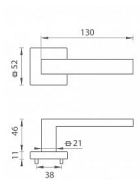

TI - SQUARE - HR 2275Q na rozetách NP

» DVEŘNÍ KOVÁNÍ » INTERIÉROVÉ » Rozetové hranaté

EAN 8584138127225

Značka MP

Kód produktu 03751-0628

Rozetová klika na interiérové dveře s hranatou rozetou je vyrobena z materiálů vysoké kvality - zamak a je povrchově upravena. Rozeta má rozměry 52 mm x 52 mm a standardní tloušťku 11 mm.

Patentovaná TUPAI mechanika má v kovovém pouzdře pružinové CLICKY, které sesazují krytku rozety, usnadňují tak její montáž a zajišťují stabilní upevnění bez možnosti samovolného pohybu krytky. Při demontáži stačí jednoduše zasunout klíč na demontáž rozet a mírným tahem ji bez poškození vyloupnout.

Vlastnosti kliky pro TUPAI STANDARD LINE:

- čtvercový design rozety
- klikové nasazení krytky rozety
- tichý chod
- dlouhodobá životnost
- jednoduchá montáž
- 5 - letá záruka na funkčnost mechaniky
- komponenty a náhradní díly skladem