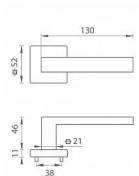

# TI - SQUARE - HR 2275Q na rozetách NP

» DVEŘNÍ KOVÁNÍ » INTERIÉROVÉ » Rozetové hranaté

|              |               |
|--------------|---------------|
| EAN          | 8584138127225 |
| Značka       | MP            |
| Kód produktu | 03751-0628    |
| Balení       | 0 ks          |

Rozetová klika na interiérové dveře s hranatou rozetou je vyrobena z materiálů vysoké kvality - zamak a je povrchově upravena. Rozeta má rozměry 52 mm x 52 mm a standardní tloušťku 11 mm.

Patentovaná TUPAI mechanika má v kovovém pouzdře pružinové CLICKY, které sesazují krytku rozety, usnadňují tak její montáž a zajišťují stabilní upevnění bez možnosti samovolného pohybu krytky. Při demontáži stačí jednoduše zasunout klíč na demontáž rozety a mírným tahem ji bez poškození vyloupnout.