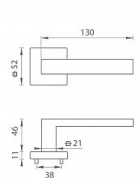

TI - SQUARE - HR 2275Q na rozetách OC

» DVEŘNÍ KOVÁNÍ » INTERIÉROVÉ » Rozetové hranaté

EAN	8584138127164
Značka	MP
Kód produktu	03751-0640
Balení	0 ks

na objednávku - možná delší dodací doba

Rozetová klika na interiérové dveře s hranatou rozetou je vyrobena z materiálů vysoké kvality - zamak a je povrchově upravena. Rozeta má rozměry 52 mm x 52 mm a standardní tloušťku 11 mm.

Patentovaná TUPAI mechanika má v kovovém pouzdře pružinové CLICKY, které sesazují krytku rozety, usnadňují tak její montáž a zajišťují stabilní upevnění bez možnosti samovolného pohybu krytky. Při demontáži stačí jednoduše zasunout klíč na demontáž rozet a mírným tahem ji bez poškození vyloupnout.

Vlastnosti kliky pro TUPAI STANDARD LINE:

- čtvercový design rozety
- klikové nasazení krytky rozety
- tichý chod
- dlouhodobá životnost
- jednoduchá montáž
- 5 - letá záruka na funkčnost mechaniky
- komponenty a náhradní díly skladem