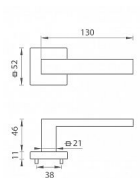

TI - SQUARE - HR 2275Q na rozetách TITAN

» DVEŘNÍ KOVÁNÍ » INTERIÉROVÉ » Rozetové hranaté

EAN	8584138127249
Značka	MP
Kód produktu	03751-0664
Balení	0 ks

na objednávku - možná delší dodací doba Rozetová klika na interiérové dveře s hranatou rozetou je vyrobena z materiálů vysoké kvality - zamak a je povrchově upravena. Rozeta má rozměry 52 mm x 52 mm a standardní tloušťku 11 mm.

Patentovaná TUPAI mechanika má v kovovém pouzdře pružinové CLICKY, které sesazují krytku rozety, usnadňují tak její montáž a zajišťují stabilní upevnění bez možnosti samovolného pohybu krytky. Při demontáži stačí jednoduše zasunout klíč na demontáž rozet a mírným tahem ji bez poškození vyloupnout.

Vlastnosti kliky pro TUPAI STANDARD LINE:

- čtvercový design rozety
- klikové nasazení krytky rozety
- tichý chod
- dlouhodobá životnost
- jednoduchá montáž
- 5 - letá záruka na funkčnost mechaniky

Dostupnost na hlavním skladě: skladem u dodavatele

Parametry

Značka	MP
Barva	Nerez mat, F9 imitace nerez