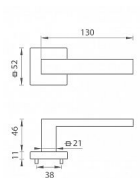

# TI - SQUARE - HR 2275Q na rozetách TITAN

» DVEŘNÍ KOVÁNÍ » INTERIÉROVÉ » Rozetové hranaté

EAN	8584138127249
Značka	MP
Kód produktu	03751-0664
Balení	0 ks

**na objednávku - možná delší dodací doba** Rozetová klika na interiérové dveře s hranatou rozetou je vyrobena z materiálů vysoké kvality - zamak a je povrchově upravena. Rozeta má rozměry 52 mm x 52 mm a standardní tloušťku 11 mm.

Patentovaná TUPAI mechanika má v kovovém pouzdře pružinové CLICKY, které sesazují krytku rozety, usnadňují tak její montáž a zajišťují stabilní upevnění bez možnosti samovolného pohybu krytky. Při demontáži stačí jednoduše zasunout klíč na demontáž rozet a mírným tahem ji bez poškození vyloupnout.

Vlastnosti kliky pro TUPAI STANDARD LINE:

- čtvercový design rozety
- klikové nasazení krytky rozety
- tichý chod
- dlouhodobá životnost
- jednoduchá montáž
- 5 - letá záruka na funkčnost mechaniky

Dostupnost na hlavním skladě: skladem u dodavatele

## Parametry

Značka	MP
Barva	Nerez mat, F9 imitace nerez