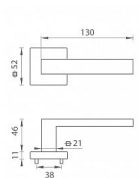

TI - SQUARE - HR 2275Q na rozetách WS

» DVEŘNÍ KOVÁNÍ » INTERIÉROVÉ » Rozetové hranaté

EAN	8584138329407
Značka	MP
Kód produktu	03751-0676
Balení	0 ks

na objednávku - možná delší dodací doba

Rozetová klika na interiérové dveře s hranatou rozetou je vyrobena z materiálů vysoké kvality - zamak a je povrchově upravena. Rozeta má rozměry 52 mm x 52 mm a standardní tloušťku 11 mm.

Patentovaná TUPAI mechanika má v kovovém pouzdře pružinové CLICKY, které sesazují krytku rozety, usnadňují tak její montáž a zajišťují stabilní upevnění bez možnosti samovolného pohybu krytky. Při demontáži stačí jednoduše zasunout klíč na demontáž rozet a mírným tahem ji bez poškození vyloupnout.

Vlastnosti kliky pro TUPAI STANDARD LINE:

- čtvercový design rozety
- klikové nasazení krytky rozety
- tichý chod
- dlouhodobá životnost
- jednoduchá montáž
- 5 - letá záruka na funkčnost mechaniky

Dostupnost na hlavním skladě: skladem u dodavatele