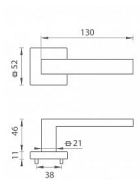

TI - SQUARE - HR 2275Q na rozetách WS

» DVEŘNÍ KOVÁNÍ » INTERIÉROVÉ » Rozetové hranaté

EAN	8584138329407
Značka	MP
Kód produktu	03751-0676
Balení	0 ks

na objednávku - možná delší dodací doba

Rozetová klika na interiérové dveře s hranatou rozetou je vyrobena z materiálů vysoké kvality - zamak a je povrchově upravena. Rozeta má rozměry 52 mm x 52 mm a standardní tloušťku 11 mm.

Patentovaná TUPAI mechanika má v kovovém pouzdře pružinové CLICKY, které sesazují krytku rozety, usnadňují tak její montáž a zajišťují stabilní upevnění bez možnosti samovolného pohybu krytky. Při demontáži stačí jednoduše zasunout klíč na demontáž rozet a mírným tahem ji bez poškození vyloupnout.

Vlastnosti kliky pro TUPAI STANDARD LINE:

- čtvercový design rozety
- klikové nasazení krytky rozety
- tichý chod
- dlouhodobá životnost
- jednoduchá montáž
- 5 - letá záruka na funkčnost mechaniky

Dostupnost na hlavním skladě: skladem u dodavatele