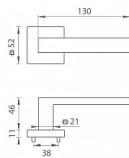

TI SQUARE HR 2275Q rozetové kování Bílá matná WS

» DVEŘNÍ KOVÁNÍ » INTERIÉROVÉ » Rozetové hranaté

Značka	MP
Kód produktu	MP03751-0676

na objednávku - možná delší dodací doba

Rozetová klika na interiérové dveře s hranatou rozetou je vyrobena z materiálů vysoké kvality - zamak a je povrchově upravena. Rozeta má rozměry 52 mm x 52 mm a standardní tloušťku 11 mm.

Patentovaná TUPAI mechanika má v kovovém pouzdře pružinové CLICKY, které sesazují krytku rozety, usnadňují tak její montáž a zajišťují stabilní upevnění bez možnosti samovolného pohybu krytky. Při demontáži stačí jednoduše zasunout klíč na demontáž rozet a mírným tahem ji bez poškození vyloupnout.

Vlastnosti kliky pro TUPAI STANDARD LINE:

- čtvercový design rozety
- klikové nasazení krytky rozety
- tichý chod
- dlouhodobá životnost
- jednoduchá montáž
- 5 - letá záruka na funkčnost mechaniky

Dostupnost sklad SEZAM : u dodavatele
Dostupné sklad dodavatele: momentálně nedostupné