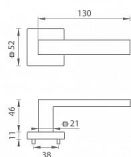

TI SQUARE HR 2275Q rozetové kování Bílá matná WS

» DVEŘNÍ KOVÁNÍ » INTERIÉROVÉ » Rozetové hranaté

Značka	MP
Kód produktu	MP03751-0676
Balení	0 ks

na objednávku - možná delší dodací doba

Rozetová klika na interiérové dveře s hranatou rozetou je vyrobena z materiálů vysoké kvality - zamak a je povrchově upravena. Rozeta má rozměry 52 mm x 52 mm a standardní tloušťku 11 mm.

Patentovaná TUPAI mechanika má v kovovém pouzdře pružinové CLICKY, které sesazují krytku rozety, usnadňují tak její montáž a zajišťují stabilní upevnění bez možnosti samovolného pohybu krytky. Při demontáži stačí jednoduše zasunout klíč na demontáž rozety a mírným tahem ji bez poškození vyloupnout.

Vlastnosti kliky pro TUPAI STANDARD LINE:

- čtvercový design rozety
- klikové nasazení krytky rozety
- tichý chod
- dlouhodobá životnost
- jednoduchá montáž
- 5 - letá záruka na funkčnost mechaniky

Dostupnost na hlavním skladě: skladem u dodavatele

Parametry

Značka	MP