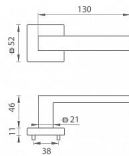

TI SQUARE HR 2275Q rozetové kování Bílá matná WS

» DVEŘNÍ KOVÁNÍ » INTERIÉROVÉ » Rozetové hranaté

Značka	MP
Kód produktu	MP03751-0676
Balení	0 ks

na objednávku - možná delší dodací doba

Rozetová klika na interiérové dveře s hranatou rozetou je vyrobena z materiálů vysoké kvality - zamak a je povrchově upravena. Rozeta má rozměry 52 mm x 52 mm a standardní tloušťku 11 mm.

Patentovaná TUPAI mechanika má v kovovém pouzdře pružinové CLICKY, které sesazují krytku rozety, usnadňují tak její montáž a zajišťují stabilní upevnění bez možnosti samovolného pohybu krytky. Při demontáži stačí jednoduše zasunout klíč na demontáž rozety a mírným tahem ji bez poškození vylopnout.

Vlastnosti kliky pro TUPAI STANDARD LINE:

- čtvercový design rozety
- klikové nasazení krytky rozety
- tichý chod
- dlouhodobá životnost
- jednoduchá montáž
- 5 - letá záruka na funkčnost mechaniky

Dostupnost na hlavním skladě: skladem u dodavatele