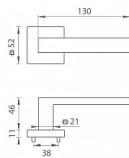

TI SQUARE HR 2275Q rozetové kování Bílá matná WS

» DVEŘNÍ KOVÁNÍ » INTERIÉROVÉ » Rozetové hranaté

Značka	MP
Kód produktu	MP03751-0676

na objednávku - možná delší dodací doba

Rozetová klika na interiérové dveře s hranatou rozetou je vyrobena z materiálů vysoké kvality - zamak a je povrchově upravena. Rozeta má rozměry 52 mm x 52 mm a standardní tloušťku 11 mm.

Patentovaná TUPAI mechanika má v kovovém pouzdře pružinové CLICKY, které sesazují krytku rozety, usnadňují tak její montáž a zajišťují stabilní upevnění bez možnosti samovolného pohybu krytky. Při demontáži stačí jednoduše zasunout klíč na demontáž rozet a mírným tahem ji bez poškození vyloupnout.

Vlastnosti kliky pro TUPAI STANDARD LINE:

- čtvercový design rozety
- klikové nasazení krytky rozety
- tichý chod
- dlouhodobá životnost
- jednoduchá montáž
- 5 - letá záruka na funkčnost mechaniky

Dostupnost sklad SEZAM : u dodavatele
Dostupné sklad dodavatele: momentálně nedostupné

Parametry

Značka	MP