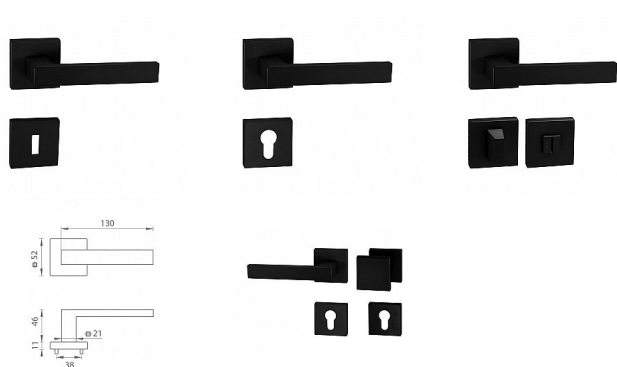

TI SQUARE HR 2275Q rozetové kování Černá matná BS

» DVEŘNÍ KOVÁNÍ » INTERIÉROVÉ » Rozetové hranaté

Značka	MP
Kód produktu	MP03751-0616
Balení	0 ks

Rozetová klika na interiérové dveře s hranatou rozetou je vyrobena z materiálů vysoké kvality - zamak a je povrchově upravena. Rozeta má rozměry 52 mm x 52 mm a standardní tloušťku 11 mm.

Patentovaná TUPAI mechanika má v kovovém pouzdře pružinové CLICKY, které sesazují krytku rozety, usnadňují tak její montáž a zajišťují stabilní upevnění bez možnosti samovolného pohybu krytky. Při demontáži stačí jednoduše zasunout klíč na demontáž rozety a mírným tahem ji bez poškození vyloupnout.

Vlastnosti kliky pro TUPAI STANDARD LINE:

- čtvercový design rozety
- klikové nasazení krytky rozety
- tichý chod
- dlouhodobá životnost
- jednoduchá montáž
- 5 - letá záruka na funkčnost mechaniky
- komponenty a náhradní díly skladem