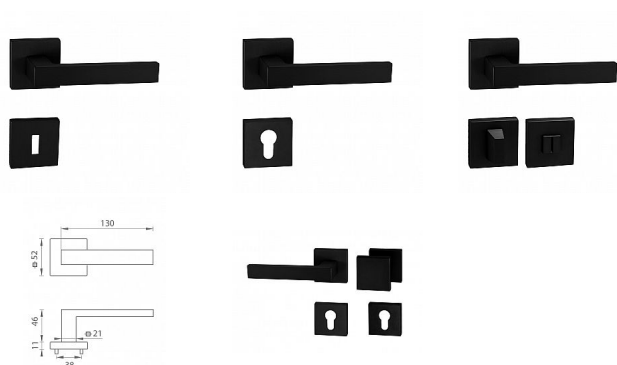

TI SQUARE HR 2275Q rozetové kování Černá matná BS

» DVEŘNÍ KOVÁNÍ » INTERIÉROVÉ » Rozetové hranaté

Značka	MP
Kód produktu	MP03751-0616
Balení	0 ks

Rozetová klika na interiérové dveře s hranatou rozetou je vyrobena z materiálů vysoké kvality - zamak a je povrchově upravena. Rozeta má rozměry 52 mm x 52 mm a standardní tloušťku 11 mm.

Patentovaná TUPAI mechanika má v kovovém pouzdře pružinové CLICKY, které sesazují krytku rozety, usnadňují tak její montáž a zajišťují stabilní upevnění bez možnosti samovolného pohybu krytky. Při demontáži stačí jednoduše zasunout klíč na demontáž rozet a mírným tahem ji bez poškození vyloupnout.

Vlastnosti kliky pro TUPAI STANDARD LINE:

- čtvercový design rozety
- klikové nasazení krytky rozety
- tichý chod
- dlouhodobá životnost
- jednoduchá montáž
- 5 - letá záruka na funkčnost mechaniky
- komponenty a náhradní díly skladem