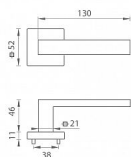

TI SQUARE HR 2275Q rozetové kování Chrom broušený OCS

» DVEŘNÍ KOVÁNÍ » INTERIÉROVÉ » Rozetové hranaté

Značka	MP
Kód produktu	MP03751-0652

Rozetová klika na interiérové dveře s hranatou rozetou je vyrobena z materiálů vysoké kvality - zamak a je povrchově upravena. Rozeta má rozměry 52 mm x 52 mm a standardní tloušťku 11 mm.

Patentovaná TUPAI mechanika má v kovovém pouzdře pružinové CLICKY, které sesazují krytku rozety, usnadňují tak její montáž a zajišťují stabilní upevnění bez možnosti samovolného pohybu krytky. Při demontáži stačí jednoduše zasunout klíč na demontáž rozety a mírným tahem ji bez poškození vyloupnout.

Vlastnosti kliky pro TUPAI STANDARD LINE:

- čtvercový design rozety
- klikové nasazení krytky rozety
- tichý chod
- dlouhodobá životnost
- jednoduchá montáž
- 5 - letá záruka na funkčnost mechaniky

Dostupnost sklad SEZAM : u dodavatele
Dostupné sklad dodavatele: momentálně nedostupné