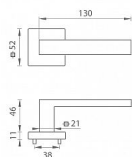

TI SQUARE HR 2275Q rozetové kování Chrom broušený OCS

» DVEŘNÍ KOVÁNÍ » INTERIÉROVÉ » Rozetové hranaté

Značka	MP
Kód produktu	MP03751-0652

Rozetová klika na interiérové dveře s hranatou rozetou je vyrobena z materiálů vysoké kvality - zamak a je povrchově upravena. Rozeta má rozměry 52 mm x 52 mm a standardní tloušťku 11 mm.

Patentovaná TUPAI mechanika má v kovovém pouzdře pružinové CLICKY, které sesazují krytku rozety, usnadňují tak její montáž a zajišťují stabilní upevnění bez možnosti samovolného pohybu krytky. Při demontáži stačí jednoduše zasunout klíč na demontáž rozety a mírným tahem ji bez poškození vyloupnout.

Vlastnosti kliky pro TUPAI STANDARD LINE:

- čtvercový design rozety
- klikové nasazení krytky rozety
- tichý chod
- dlouhodobá životnost
- jednoduchá montáž
- 5 - letá záruka na funkčnost mechaniky

Dostupnost sklad SEZAM : u dodavatele
Dostupné sklad dodavatele: momentálně nedostupné