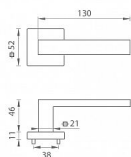

TI SQUARE HR 2275Q rozetové kování Chrom broušený OCS

» DVEŘNÍ KOVÁNÍ » INTERIÉROVÉ » Rozetové hranaté

Značka	MP
Kód produktu	MP03751-0652
Balení	0 ks

Rozetová klika na interiérové dveře s hranatou rozetou je vyrobena z materiálů vysoké kvality - zamak a je povrchově upravena. Rozeta má rozměry 52 mm x 52 mm a standardní tloušťku 11 mm.

Patentovaná TUPAI mechanika má v kovovém pouzdře pružinové CLICKY, které sesazují krytku rozety, usnadňují tak její montáž a zajišťují stabilní upevnění bez možnosti samovolného pohybu krytky. Při demontáži stačí jednoduše zasunout klíč na demontáž rozety a mírným tahem ji bez poškození vyloupnout.

Vlastnosti kliky pro TUPAI STANDARD LINE:

- čtvercový design rozety
- klikové nasazení krytky rozety
- tichý chod
- dlouhodobá životnost
- jednoduchá montáž
- 5 - letá záruka na funkčnost mechaniky

Dostupnost na hlavním skladě: skladem u dodavatele