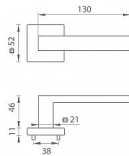

TI SQUARE HR 2275Q rozetové kování Chrom lesklý OC

» DVEŘNÍ KOVÁNÍ » INTERIÉROVÉ » Rozetové hranaté

Značka	MP
Kód produktu	MP03751-0640
Balení	0 ks

na objednávku - možná delší dodací doba

Rozetová klika na interiérové dveře s hranatou rozetou je vyrobena z materiálů vysoké kvality - zamak a je povrchově upravena. Rozeta má rozměry 52 mm x 52 mm a standardní tloušťku 11 mm.

Patentovaná TUPAI mechanika má v kovovém pouzdře pružinové CLICKY, které sesazují krytku rozety, usnadňují tak její montáž a zajišťují stabilní upevnění bez možnosti samovolného pohybu krytky. Při demontáži stačí jednoduše zasunout klíč na demontáž rozety a mírným tahem ji bez poškození vyloupnout.

Vlastnosti kliky pro TUPAI STANDARD LINE:

- čtvercový design rozety
- klikové nasazení krytky rozety
- tichý chod
- dlouhodobá životnost
- jednoduchá montáž
- 5 - letá záruka na funkčnost mechaniky
- komponenty a náhradní díly skladem