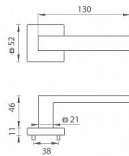

TI SQUARE HR 2275Q rozetové kování Chrom lesklý OC

» DVEŘNÍ KOVÁNÍ » INTERIÉROVÉ » Rozetové hranaté

Značka	MP
Kód produktu	MP03751-0640

na objednávku - možná delší dodací doba

Rozetová klika na interiérové dveře s hranatou rozetou je vyrobena z materiálů vysoké kvality - zamak a je povrchově upravena. Rozeta má rozměry 52 mm x 52 mm a standardní tloušťku 11 mm.

Patentovaná TUPAI mechanika má v kovovém pouzdře pružinové CLICKY, které sesazují krytku rozety, usnadňují tak její montáž a zajišťují stabilní upevnění bez možnosti samovolného pohybu krytky. Při demontáži stačí jednoduše zasunout klíč na demontáž rozety a mírným tahem ji bez poškození vyloupnout.

Vlastnosti kliky pro TUPAI STANDARD LINE:

- čtvercový design rozety
- klikové nasazení krytky rozety
- tichý chod
- dlouhodobá životnost
- jednoduchá montáž
- 5 - letá záruka na funkčnost mechaniky
- komponenty a náhradní díly skladem