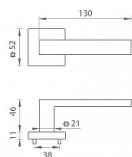

TI SQUARE HR 2275Q rozetové kování Chrom lesklý OC

» DVEŘNÍ KOVÁNÍ » INTERIÉROVÉ » Rozetové hranaté

Značka	MP
Kód produktu	MP03751-0640
Balení	0 ks

na objednávku - možná delší dodací doba

Rozetová klika na interiérové dveře s hranatou rozetou je vyrobena z materiálů vysoké kvality - zamak a je povrchově upravena. Rozeta má rozměry 52 mm x 52 mm a standardní tloušťku 11 mm.

Patentovaná TUPAI mechanika má v kovovém pouzdře pružinové CLICKY, které sesazují krytku rozety, usnadňují tak její montáž a zajišťují stabilní upevnění bez možnosti samovolného pohybu krytky. Při demontáži stačí jednoduše zasunout klíč na demontáž rozety a mírným tahem ji bez poškození vyloupnout.

Vlastnosti kliky pro TUPAI STANDARD LINE:

- čtvercový design rozety
- klikové nasazení krytky rozety
- tichý chod
- dlouhodobá životnost
- jednoduchá montáž
- 5 - letá záruka na funkčnost mechaniky
- komponenty a náhradní díly skladem