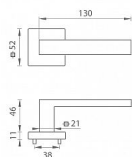

TI SQUARE HR 2275Q rozetové kování Chrom lesklý OC

» DVEŘNÍ KOVÁNÍ » INTERIÉROVÉ » Rozetové hranaté

Značka	MP
Kód produktu	MP03751-0640

na objednávku - možná delší dodací doba

Rozetová klika na interiérové dveře s hranatou rozetou je vyrobena z materiálů vysoké kvality - zamak a je povrchově upravena. Rozeta má rozměry 52 mm x 52 mm a standardní tloušťku 11 mm.

Patentovaná TUPAI mechanika má v kovovém pouzdře pružinové CLICKY, které sesazují krytku rozety, usnadňují tak její montáž a zajišťují stabilní upevnění bez možnosti samovolného pohybu krytky. Při demontáži stačí jednoduše zasunout klíč na demontáž rozety a mírným tahem ji bez poškození vyloupnout.

Vlastnosti kliky pro TUPAI STANDARD LINE:

- čtvercový design rozety
- klikové nasazení krytky rozety
- tichý chod
- dlouhodobá životnost
- jednoduchá montáž
- 5 - letá záruka na funkčnost mechaniky
- komponenty a náhradní díly skladem

Dostupnost sklad SEZAM : u dodavatele
Dostupné sklad dodavatele: momentálně nedostupné

Parametry

Značka	MP