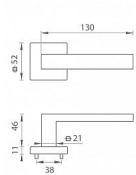

TI SQUARE HR 2275Q rozetové kování Nikl perla NP

» DVEŘNÍ KOVÁNÍ » INTERIÉROVÉ » Rozetové hranaté

Značka

MP

Kód produktu

MP03751-0628

Rozetová klika na interiérové dveře s hranatou rozetou je vyrobena z materiálů vysoké kvality - zamak a je povrchově upravena. Rozeta má rozměry 52 mm x 52 mm a standardní tloušťku 11 mm.

Patentovaná TUPAI mechanika má v kovovém pouzdře pružinové CLICKY, které sesazují krytku rozety, usnadňují tak její montáž a zajišťují stabilní upevnění bez možnosti samovolného pohybu krytky. Při demontáži stačí jednoduše zasunout klíč na demontáž rozet a mírným tahem ji bez poškození vyloupnout.

Vlastnosti kliky pro TUPAI STANDARD LINE:

- čtvercový design rozety
- klikové nasazení krytky rozety
- tichý chod
- dlouhodobá životnost
- jednoduchá montáž
- 5 - letá záruka na funkčnost mechaniky
- komponenty a náhradní díly skladem