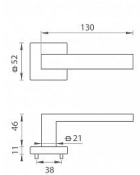

TI SQUARE HR 2275Q rozetové kování Nikl perla NP

» DVEŘNÍ KOVÁNÍ » INTERIÉROVÉ » Rozetové hranaté

Značka	MP
Kód produktu	MP03751-0628
Balení	0 ks

Rozetová klika na interiérové dveře s hranatou rozetou je vyrobena z materiálů vysoké kvality - zamak a je povrchově upravena. Rozeta má rozměry 52 mm x 52 mm a standardní tloušťku 11 mm.

Patentovaná TUPAI mechanika má v kovovém pouzdře pružinové CLICKY, které sesazují krytku rozety, usnadňují tak její montáž a zajišťují stabilní upevnění bez možnosti samovolného pohybu krytky. Při demontáži stačí jednoduše zasunout klíč na demontáž rozety a mírným tahem ji bez poškození vyloupnout.

Vlastnosti kliky pro TUPAI STANDARD LINE:

- čtvercový design rozety
- klikové nasazení krytky rozety
- tichý chod
- dlouhodobá životnost
- jednoduchá montáž
- 5 - letá záruka na funkčnost mechaniky
- komponenty a náhradní díly skladem