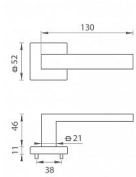

TI SQUARE HR 2275Q rozetové kování Nikl perla NP

» DVEŘNÍ KOVÁNÍ » INTERIÉROVÉ » Rozetové hranaté

| | |
|--------------|--------------|
| Značka | MP |
| Kód produktu | MP03751-0628 |

Rozetová klika na interiérové dveře s hranatou rozetou je vyrobena z materiálů vysoké kvality - zamak a je povrchově upravena. Rozeta má rozměry 52 mm x 52 mm a standardní tloušťku 11 mm.

Patentovaná TUPAI mechanika má v kovovém pouzdře pružinové CLICKY, které sesazují krytku rozety, usnadňují tak její montáž a zajišťují stabilní upevnění bez možnosti samovolného pohybu krytky. Při demontáži stačí jednoduše zasunout klíč na demontáž rozet a mírným tahem ji bez poškození vyloupnout.

Vlastnosti kliky pro TUPAI STANDARD LINE:

- čtvercový design rozety
- klikové nasazení krytky rozety
- tichý chod
- dlouhodobá životnost
- jednoduchá montáž
- 5 - letá záruka na funkčnost mechaniky
- komponenty a náhradní díly skladem