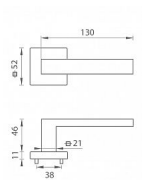

# TI SQUARE HR 2275Q rozetové kování Titan

» DVEŘNÍ KOVÁNÍ » INTERIÉROVÉ » Rozetové hranaté

Značka	MP
Kód produktu	MP03751-0664
Balení	0 ks

**na objednávku - možná delší dodací doba** Rozetová klika na interiérové dveře s hranatou rozetou je vyrobena z materiálů vysoké kvality - zamak a je povrchově upravena. Rozeta má rozměry 52 mm x 52 mm a standardní tloušťku 11 mm.

Patentovaná TUPAI mechanika má v kovovém pouzdře pružinové CLICKY, které sesazují krytku rozety, usnadňují tak její montáž a zajišťují stabilní upevnění bez možnosti samovolného pohybu krytky. Při demontáži stačí jednoduše zasunout klíč na demontáž rozet a mírným tahem ji bez poškození vyloupnout.

Vlastnosti kliky pro TUPAI STANDARD LINE:

- čtvercový design rozety
- klikové nasazení krytky rozety
- tichý chod
- dlouhodobá životnost
- jednoduchá montáž
- 5 - letá záruka na funkčnost mechaniky

Dostupnost na hlavním skladě: skladem u dodavatele