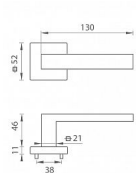

TI SQUARE HR 2275Q rozetové kování Titan

» DVEŘNÍ KOVÁNÍ » INTERIÉROVÉ » Rozetové hranaté

Značka

MP

Kód produktu

MP03751-0664

na objednávku - možná delší dodací doba Rozetová klika na interiérové dveře s hranatou rozetou je vyrobena z materiálů vysoké kvality - zamak a je povrchově upravena. Rozeta má rozměry 52 mm x 52 mm a standardní tloušťku 11 mm.

Patentovaná TUPAI mechanika má v kovovém pouzdře pružinové CLICKY, které sesazují krytku rozety, usnadňují tak její montáž a zajišťují stabilní upevnění bez možnosti samovolného pohybu krytky. Při demontáži stačí jednoduše zasunout klíč na demontáž rozet a mírným tahem ji bez poškození vyloupnout.

Vlastnosti kliky pro TUPAI STANDARD LINE:

- čtvercový design rozety
- klikové nasazení krytky rozety
- tichý chod
- dlouhodobá životnost
- jednoduchá montáž
- 5 - letá záruka na funkčnost mechaniky

Dostupnost sklad SEZAM :