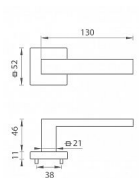

TI - SQUARE - HR 2275Q vložka M/KL Li OC

» DVEŘNÍ KOVÁNÍ » INTERIÉROVÉ » Rozetové hranaté

EAN	8584138032031
Značka	MP
Kód produktu	03751-0648
Balení	0 ks

na objednávku - možná delší dodací doba

Rozetová klika na interiérové dveře s hranatou rozetou je vyrobena z materiálů vysoké kvality - zamak a je povrchově upravena. Rozeta má rozměry 52 mm x 52 mm a standardní tloušťku 11 mm.

Patentovaná TUPAI mechanika má v kovovém pouzdře pružinové CLICKY, které sesazují krytku rozety, usnadňují tak její montáž a zajišťují stabilní upevnění bez možnosti samovolného pohybu krytky. Při demontáži stačí jednoduše zasunout klíč na demontáž rozet a mírným tahem ji bez poškození vyloupnout.

Vlastnosti kliky pro TUPAI STANDARD LINE:

- čtvercový design rozety
- klikové nasazení krytky rozety
- tichý chod
- dlouhodobá životnost
- jednoduchá montáž
- 5 - letá záruka na funkčnost mechaniky
- komponenty a náhradní díly skladem