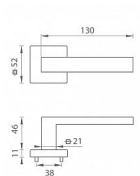

TI - SQUARE - HR 2275Q vložka M/KL Li OC

» DVEŘNÍ KOVÁNÍ » INTERIÉROVÉ » Rozetové hranaté

EAN	8584138032031
Značka	MP
Kód produktu	03751-0648
Balení	0 ks

na objednávku - možná delší dodací doba

Rozetová klika na interiérové dveře s hranatou rozetou je vyrobena z materiálů vysoké kvality - zamak a je povrchově upravena. Rozeta má rozměry 52 mm x 52 mm a standardní tloušťku 11 mm.

Patentovaná TUPAI mechanika má v kovovém pouzdře pružinové CLICKY, které sesazují krytku rozety, usnadňují tak její montáž a zajišťují stabilní upevnění bez možnosti samovolného pohybu krytky. Při demontáži stačí jednoduše zasunout klíč na demontáž rozet a mírným tahem ji bez poškození vyloupnout.

Vlastnosti kliky pro TUPAI STANDARD LINE:

- čtvercový design rozety
- klikové nasazení krytky rozety
- tichý chod
- dlouhodobá životnost
- jednoduchá montáž
- 5 - letá záruka na funkčnost mechaniky
- komponenty a náhradní díly skladem