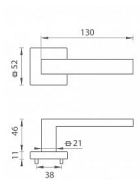

TI - SQUARE - HR 2275Q vložka M/KL Re OC

» DVEŘNÍ KOVÁNÍ » INTERIÉROVÉ » Rozetové hranaté

EAN	8584138032048
Značka	MP
Kód produktu	03751-0650
Balení	0 ks

na objednávku - možná delší dodací doba

Rozetová klika na interiérové dveře s hranatou rozetou je vyrobena z materiálů vysoké kvality - zamak a je povrchově upravena. Rozeta má rozměry 52 mm x 52 mm a standardní tloušťku 11 mm.

Patentovaná TUPAI mechanika má v kovovém pouzdře pružinové CLICKY, které sesazují krytku rozety, usnadňují tak její montáž a zajišťují stabilní upevnění bez možnosti samovolného pohybu krytky. Při demontáži stačí jednoduše zasunout klíč na demontáž rozet a mírným tahem ji bez poškození vyloupnout.

Vlastnosti kliky pro TUPAI STANDARD LINE:

- čtvercový design rozety
- klikové nasazení krytky rozety
- tichý chod
- dlouhodobá životnost
- jednoduchá montáž
- 5 - letá záruka na funkčnost mechaniky
- komponenty a náhradní díly skladem