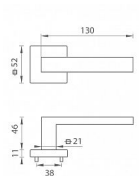

TI - SQUARE - HR 2275Q vložka M/KL Re OC

» DVEŘNÍ KOVÁNÍ » INTERIÉROVÉ » Rozetové hranaté

EAN	8584138032048
Značka	MP
Kód produktu	03751-0650
Balení	0 ks

na objednávku - možná delší dodací doba

Rozetová klika na interiérové dveře s hranatou rozetou je vyrobena z materiálů vysoké kvality - zamak a je povrchově upravena. Rozeta má rozměry 52 mm x 52 mm a standardní tloušťku 11 mm.

Patentovaná TUPAI mechanika má v kovovém pouzdře pružinové CLICKY, které sesazují krytku rozety, usnadňují tak její montáž a zajišťují stabilní upevnění bez možnosti samovolného pohybu krytky. Při demontáži stačí jednoduše zasunout klíč na demontáž rozet a mírným tahem ji bez poškození vyloupnout.

Vlastnosti kliky pro TUPAI STANDARD LINE:

- čtvercový design rozety
- klikové nasazení krytky rozety
- tichý chod
- dlouhodobá životnost
- jednoduchá montáž
- 5 - letá záruka na funkčnost mechaniky
- komponenty a náhradní díly skladem

Dostupnost na hlavním skladě: skladem u dodavatele

Parametry

Značka	MP
Barva	Chrom/nikl