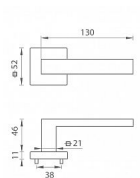

TI - SQUARE - HR 2275Q vložka M/KL Re WS

» DVEŘNÍ KOVÁNÍ » INTERIÉROVÉ » Rozetové hranaté

EAN	8584138330779
Značka	MP
Kód produktu	03751-0686
Balení	0 ks

na objednávku - možná delší dodací doba

Rozetová klika na interiérové dveře s hranatou rozetou je vyrobena z materiálů vysoké kvality - zamak a je povrchově upravena. Rozeta má rozměry 52 mm x 52 mm a standardní tloušťku 11 mm.

Patentovaná TUPAI mechanika má v kovovém pouzdře pružinové CLICKY, které sesazují krytku rozety, usnadňují tak její montáž a zajišťují stabilní upevnění bez možnosti samovolného pohybu krytky. Při demontáži stačí jednoduše zasunout klíč na demontáž rozet a mírným tahem ji bez poškození vyloupnout.

Vlastnosti kliky pro TUPAI STANDARD LINE:

- čtvercový design rozety
- klikové nasazení krytky rozety
- tichý chod
- dlouhodobá životnost
- jednoduchá montáž
- 5 - letá záruka na funkčnost mechaniky

Dostupnost na hlavním skladě: skladem u dodavatele