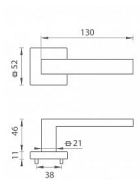

TI - SQUARE - HR 2275Q vložka M/KL Re WS

» DVEŘNÍ KOVÁNÍ » INTERIÉROVÉ » Rozetové hranaté

EAN	8584138330779
Značka	MP
Kód produktu	03751-0686
Balení	0 ks

na objednávku - možná delší dodací doba

Rozetová klika na interiérové dveře s hranatou rozetou je vyrobena z materiálů vysoké kvality - zamak a je povrchově upravena. Rozeta má rozměry 52 mm x 52 mm a standardní tloušťku 11 mm.

Patentovaná TUPAI mechanika má v kovovém pouzdře pružinové CLICKY, které sesazují krytku rozety, usnadňují tak její montáž a zajišťují stabilní upevnění bez možnosti samovolného pohybu krytky. Při demontáži stačí jednoduše zasunout klíč na demontáž rozet a mírným tahem ji bez poškození vyloupnout.

Vlastnosti kliky pro TUPAI STANDARD LINE:

- čtvercový design rozety
- klikové nasazení krytky rozety
- tichý chod
- dlouhodobá životnost
- jednoduchá montáž
- 5 - letá záruka na funkčnost mechaniky

Dostupnost na hlavním skladě: skladem u dodavatele