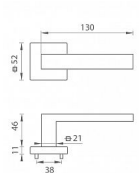

TI - SQUARE - HR 2275Q vložka OC

» DVEŘNÍ KOVÁNÍ » INTERIÉROVÉ » Rozetové hranaté

EAN	8584138032017
Značka	MP
Kód produktu	03751-0644
Balení	0 ks

na objednávku - možná delší dodací doba

Rozetová klika na interiérové dveře s hranatou rozetou je vyrobena z materiálů vysoké kvality - zamak a je povrchově upravena. Rozeta má rozměry 52 mm x 52 mm a standardní tloušťku 11 mm.

Patentovaná TUPAI mechanika má v kovovém pouzdře pružinové CLICKY, které sesazují krytku rozety, usnadňují tak její montáž a zajišťují stabilní upevnění bez možnosti samovolného pohybu krytky. Při demontáži stačí jednoduše zasunout klíč na demontáž rozet a mírným tahem ji bez poškození vyloupnout.

Vlastnosti kliky pro TUPAI STANDARD LINE:

- čtvercový design rozety
- klikové nasazení krytky rozety
- tichý chod
- dlouhodobá životnost
- jednoduchá montáž
- 5 - letá záruka na funkčnost mechaniky
- komponenty a náhradní díly skladem