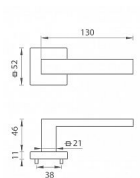

TI - SQUARE - HR 2275Q vložka TITAN

» DVEŘNÍ KOVÁNÍ » INTERIÉROVÉ » Rozetové hranaté

EAN	8584138114560
Značka	MP
Kód produktu	03751-0668
Balení	0 ks

na objednávku - možná delší dodací doba Rozetová klika na interiérové dveře s hranatou rozetou je vyrobena z materiálů vysoké kvality - zamak a je povrchově upravena. Rozeta má rozměry 52 mm x 52 mm a standardní tloušťku 11 mm.

Patentovaná TUPAI mechanika má v kovovém pouzdře pružinové CLICKY, které sesazují krytku rozety, usnadňují tak její montáž a zajišťují stabilní upevnění bez možnosti samovolného pohybu krytky. Při demontáži stačí jednoduše zasunout klíč na demontáž rozet a mírným tahem ji bez poškození vyloupnout.

Vlastnosti kliky pro TUPAI STANDARD LINE:

- čtvercový design rozety
- klikové nasazení krytky rozety
- tichý chod
- dlouhodobá životnost
- jednoduchá montáž
- 5 - letá záruka na funkčnost mechaniky

Dostupnost na hlavním skladě: skladem u dodavatele

Parametry

Značka	MP
Barva	Nerez mat, F9 imitace nerez