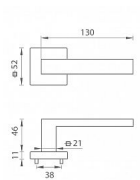

TI - SQUARE - HR 2275Q vložka WS

» DVEŘNÍ KOVÁNÍ » INTERIÉROVÉ » Rozetové hranaté

EAN	8584138330755
Značka	MP
Kód produktu	03751-0680
Balení	0 ks

na objednávku - možná delší dodací doba

Rozetová klika na interiérové dveře s hranatou rozetou je vyrobena z materiálů vysoké kvality - zamak a je povrchově upravena. Rozeta má rozměry 52 mm x 52 mm a standardní tloušťku 11 mm.

Patentovaná TUPAI mechanika má v kovovém pouzdře pružinové CLICKY, které sesazují krytku rozety, usnadňují tak její montáž a zajišťují stabilní upevnění bez možnosti samovolného pohybu krytky. Při demontáži stačí jednoduše zasunout klíč na demontáž rozet a mírným tahem ji bez poškození vyloupnout.

Vlastnosti kliky pro TUPAI STANDARD LINE:

- čtvercový design rozety
- klikové nasazení krytky rozety
- tichý chod
- dlouhodobá životnost
- jednoduchá montáž
- 5 - letá záruka na funkčnost mechaniky

Dostupnost na hlavním skladě: skladem u dodavatele

Parametry

Značka	MP
Barva	Bílá