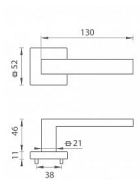

TI - SQUARE - HR 2275Q vložka WS

» DVEŘNÍ KOVÁNÍ » INTERIÉROVÉ » Rozetové hranaté

EAN	8584138330755
Značka	MP
Kód produktu	03751-0680
Balení	0 ks

na objednávku - možná delší dodací doba

Rozetová klika na interiérové dveře s hranatou rozetou je vyrobena z materiálů vysoké kvality - zamak a je povrchově upravena. Rozeta má rozměry 52 mm x 52 mm a standardní tloušťku 11 mm.

Patentovaná TUPAI mechanika má v kovovém pouzdře pružinové CLICKY, které sesazují krytku rozety, usnadňují tak její montáž a zajišťují stabilní upevnění bez možnosti samovolného pohybu krytky. Při demontáži stačí jednoduše zasunout klíč na demontáž rozet a mírným tahem ji bez poškození vyloupnout.

Vlastnosti kliky pro TUPAI STANDARD LINE:

- čtvercový design rozety
- klikové nasazení krytky rozety
- tichý chod
- dlouhodobá životnost
- jednoduchá montáž
- 5 - letá záruka na funkčnost mechaniky

Dostupnost na hlavním skladě: skladem u dodavatele