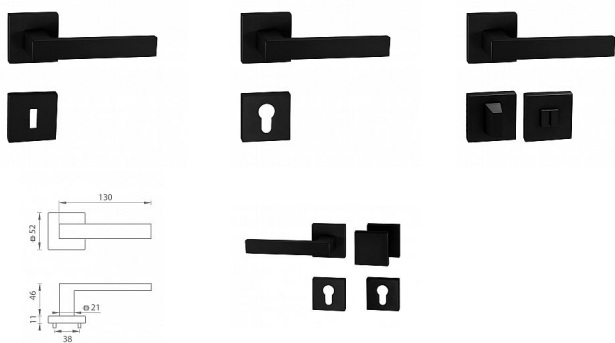

TI - SQUARE - HR 2275Q WC BS

» DVEŘNÍ KOVÁNÍ » INTERIÉROVÉ » Rozetové hranaté

EAN	8584138196764
Značka	MP
Kód produktu	03751-0622
Balení	0 ks

Rozetová klika na interiérové dveře s hranatou rozetou je vyrobena z materiálů vysoké kvality - zamak a je povrchově upravena. Rozeta má rozměry 52 mm x 52 mm a standardní tloušťku 11 mm.

Patentovaná TUPAI mechanika má v kovovém pouzdře pružinové CLICKY, které sesazují krytku rozety, usnadňují tak její montáž a zajišťují stabilní upevnění bez možnosti samovolného pohybu krytky. Při demontáži stačí jednoduše zasunout klíč na demontáž rozet a mírným tahem ji bez poškození vyloupnout.

Vlastnosti kliky pro TUPAI STANDARD LINE:

- čtvercový design rozety
- klikové nasazení krytky rozety
- tichý chod
- dlouhodobá životnost
- jednoduchá montáž
- 5 - letá záruka na funkčnost mechaniky
- komponenty a náhradní díly skladem

Dostupnost na hlavním skladě: skladem u dodavatele

Parametry

Značka	MP
Barva	Černá