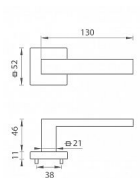

TI - SQUARE - HR 2275Q WC NP

» DVEŘNÍ KOVÁNÍ » INTERIÉROVÉ » Rozetové hranaté

EAN	8584138114522
Značka	MP
Kód produktu	03751-0634
Balení	0 ks

Rozetová klika na interiérové dveře s hranatou rozetou je vyrobena z materiálů vysoké kvality - zamak a je povrchově upravena. Rozeta má rozměry 52 mm x 52 mm a standardní tloušťku 11 mm.

Patentovaná TUPAI mechanika má v kovovém pouzdře pružinové CLICKY, které sesazují krytku rozety, usnadňují tak její montáž a zajišťují stabilní upevnění bez možnosti samovolného pohybu krytky. Při demontáži stačí jednoduše zasunout klíč na demontáž rozety a mírným tahem ji bez poškození vyloupnout.

Vlastnosti kliky pro TUPAI STANDARD LINE:

- čtvercový design rozety
- klikové nasazení krytky rozety
- tichý chod
- dlouhodobá životnost
- jednoduchá montáž
- 5 - letá záruka na funkčnost mechaniky
- komponenty a náhradní díly skladem