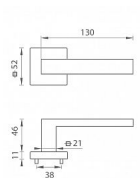

TI - SQUARE - HR 2275Q WC NP

» DVEŘNÍ KOVÁNÍ » INTERIÉROVÉ » Rozetové hranaté

EAN 8584138114522

Značka MP

Kód produktu 03751-0634

Rozetová klika na interiérové dveře s hranatou rozetou je vyrobena z materiálů vysoké kvality - zamak a je povrchově upravena. Rozeta má rozměry 52 mm x 52 mm a standardní tloušťku 11 mm.

Patentovaná TUPAI mechanika má v kovovém pouzdře pružinové CLICKY, které sesazují krytku rozety, usnadňují tak její montáž a zajišťují stabilní upevnění bez možnosti samovolného pohybu krytky. Při demontáži stačí jednoduše zasunout klíč na demontáž rozet a mírným tahem ji bez poškození vyloupnout.

Vlastnosti kliky pro TUPAI STANDARD LINE:

- čtvercový design rozety
- klikové nasazení krytky rozety
- tichý chod
- dlouhodobá životnost
- jednoduchá montáž
- 5 - letá záruka na funkčnost mechaniky
- komponenty a náhradní díly skladem