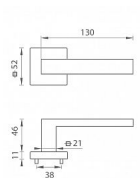

# TI - SQUARE - HR 2275Q WC NP

» DVEŘNÍ KOVÁNÍ » INTERIÉROVÉ » Rozetové hranaté

EAN 8584138114522

Značka MP

Kód produktu 03751-0634

Rozetová klika na interiérové dveře s hranatou rozetou je vyrobena z materiálů vysoké kvality - zamak a je povrchově upravena. Rozeta má rozměry 52 mm x 52 mm a standardní tloušťku 11 mm.

Patentovaná TUPAI mechanika má v kovovém pouzdře pružinové CLICKY, které sesazují krytku rozety, usnadňují tak její montáž a zajišťují stabilní upevnění bez možnosti samovolného pohybu krytky. Při demontáži stačí jednoduše zasunout klíč na demontáž rozet a mírným tahem ji bez poškození vyloupnout.