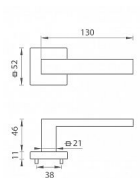

TI - SQUARE - HR 2275Q WC TITAN

» DVEŘNÍ KOVÁNÍ » INTERIÉROVÉ » Rozetové hranaté

EAN	8584138114577
Značka	MP
Kód produktu	03751-0670
Balení	0 ks

na objednávku - možná delší dodací doba Rozetová klika na interiérové dveře s hranatou rozetou je vyrobena z materiálů vysoké kvality - zamak a je povrchově upravena. Rozeta má rozměry 52 mm x 52 mm a standardní tloušťku 11 mm.

Patentovaná TUPAI mechanika má v kovovém pouzdře pružinové CLICKY, které sesazují krytku rozety, usnadňují tak její montáž a zajišťují stabilní upevnění bez možnosti samovolného pohybu krytky. Při demontáži stačí jednoduše zasunout klíč na demontáž rozet a mírným tahem ji bez poškození vyloupnout.

Vlastnosti kliky pro TUPAI STANDARD LINE:

- čtvercový design rozety
- klikové nasazení krytky rozety
- tichý chod
- dlouhodobá životnost
- jednoduchá montáž
- 5 - letá záruka na funkčnost mechaniky

Dostupnost na hlavním skladě: skladem u dodavatele

Parametry

Značka	MP
Barva	Nerez mat, F9 imitace nerez