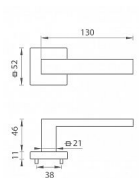

TI - SQUARE - HR 2275Q WC TITAN

» DVEŘNÍ KOVÁNÍ » INTERIÉROVÉ » Rozetové hranaté

EAN	8584138114577
Značka	MP
Kód produktu	03751-0670
Balení	0 ks

na objednávku - možná delší dodací doba Rozetová klika na interiérové dveře s hranatou rozetou je vyrobena z materiálů vysoké kvality - zamak a je povrchově upravena. Rozeta má rozměry 52 mm x 52 mm a standardní tloušťku 11 mm.

Patentovaná TUPAI mechanika má v kovovém pouzdře pružinové CLICKY, které sesazují krytku rozety, usnadňují tak její montáž a zajišťují stabilní upevnění bez možnosti samovolného pohybu krytky. Při demontáži stačí jednoduše zasunout klíč na demontáž rozet a mírným tahem ji bez poškození vyloupnout.

Vlastnosti kliky pro TUPAI STANDARD LINE:

- čtvercový design rozety
- klikové nasazení krytky rozety
- tichý chod
- dlouhodobá životnost
- jednoduchá montáž
- 5 - letá záruka na funkčnost mechaniky

Dostupnost na hlavním skladě: skladem u dodavatele

Parametry

Značka	MP
Barva	Nerez mat, F9 imitace nerez