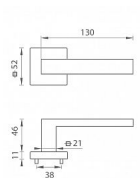

# TI - SQUARE - HR 2275Q WC TITAN

» DVEŘNÍ KOVÁNÍ » INTERIÉROVÉ » Rozetové hranaté

EAN 8584138114577

Značka MP

Kód produktu 03751-0670

**na objednávku - možná delší dodací doba** Rozetová klika na interiérové dveře s hranatou rozetou je vyrobena z materiálů vysoké kvality - zamak a je povrchově upravena. Rozeta má rozměry 52 mm x 52 mm a standardní tloušťku 11 mm.

Patentovaná TUPAI mechanika má v kovovém pouzdře pružinové CLICKY, které sesazují krytku rozety, usnadňují tak její montáž a zajišťují stabilní upevnění bez možnosti samovolného pohybu krytky. Při demontáži stačí jednoduše zasunout klíč na demontáž rozet a mírným tahem ji bez poškození vyloupnout.

Vlastnosti kliky pro TUPAI STANDARD LINE:

- čtvercový design rozety
- klikové nasazení krytky rozety
- tichý chod
- dlouhodobá životnost
- jednoduchá montáž
- 5 - letá záruka na funkčnost mechaniky

Dostupnost sklad SEZAM : u dodavatele