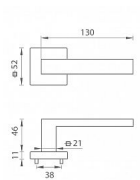

TI - SQUARE - HR 2275Q WC WS

» DVEŘNÍ KOVÁNÍ » INTERIÉROVÉ » Rozetové hranaté

EAN	8584138330762
Značka	MP
Kód produktu	03751-0682
Balení	0 ks

na objednávku - možná delší dodací doba

Rozetová klika na interiérové dveře s hranatou rozetou je vyrobena z materiálů vysoké kvality - zamak a je povrchově upravena. Rozeta má rozměry 52 mm x 52 mm a standardní tloušťku 11 mm.

Patentovaná TUPAI mechanika má v kovovém pouzdře pružinové CLICKY, které sesazují krytku rozety, usnadňují tak její montáž a zajišťují stabilní upevnění bez možnosti samovolného pohybu krytky. Při demontáži stačí jednoduše zasunout klíč na demontáž rozet a mírným tahem ji bez poškození vyloupnout.

Vlastnosti kliky pro TUPAI STANDARD LINE:

- čtvercový design rozety
- klikové nasazení krytky rozety
- tichý chod
- dlouhodobá životnost
- jednoduchá montáž
- 5 - letá záruka na funkčnost mechaniky

Dostupnost na hlavním skladě: skladem u dodavatele