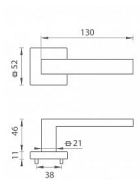

# TI - SQUARE - HR 2275Q WC WS

» DVEŘNÍ KOVÁNÍ » INTERIÉROVÉ » Rozetové hranaté

EAN	8584138330762
Značka	MP
Kód produktu	03751-0682
Balení	0 ks

## na objednávku - možná delší dodací doba

Rozetová klika na interiérové dveře s hranatou rozetou je vyrobena z materiálů vysoké kvality - zamak a je povrchově upravena. Rozeta má rozměry 52 mm x 52 mm a standardní tloušťku 11 mm.

Patentovaná TUPAI mechanika má v kovovém pouzdře pružinové CLICKY, které sesazují krytku rozety, usnadňují tak její montáž a zajišťují stabilní upevnění bez možnosti samovolného pohybu krytky. Při demontáži stačí jednoduše zasunout klíč na demontáž rozet a mírným tahem ji bez poškození vyloupnout.