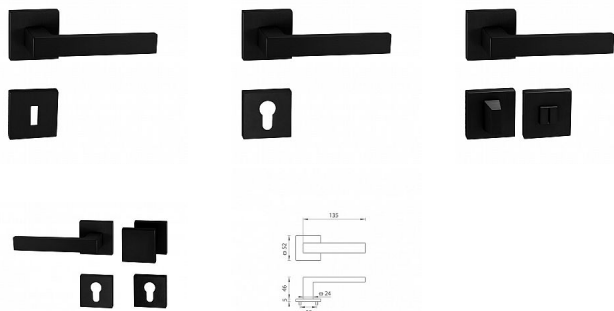

TI - SQUARE - HR 4275Q na rozetách BS

» DVEŘNÍ KOVÁNÍ » INTERIÉROVÉ » Rozetové hranaté

EAN 8584138196733

Značka MP

Kód produktu 03751-0616

Rozetová klika na interiérové dveře s hranatou rozetou je vyrobena z materiálů vysoké kvality - zamak a je povrchově upravena. Rozeta má rozměry 52 mm x 52 mm a standardní tloušťku 11 mm.

Patentovaná TUPAI mechanika má v kovovém pouzdře pružinové CLICKY, které sesazují krytku rozety, usnadňují tak její montáž a zajišťují stabilní upevnění bez možnosti samovolného pohybu krytky. Při demontáži stačí jednoduše zasunout klíč na demontáž rozet a mírným tahem ji bez poškození vyloupnout.

Vlastnosti kliky pro TUPAI STANDARD LINE:

- čtvercový design rozety
- klikové nasazení krytky rozety
- tichý chod
- dlouhodobá životnost
- jednoduchá montáž
- 5 - letá záruka na funkčnost mechaniky
- komponenty a náhradní díly skladem

Dostupnost sklad SEZAM :

u dodavatele

Dostupné sklad dodavatele:

sklad dodavatele

Parametry

Značka MP

Barva Černá