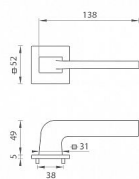

TI - SUPRA - HR 3097Q 5S klíč PVD-BS

» DVEŘNÍ KOVÁNÍ » INTERIÉROVÉ » Rozetové hranaté

EAN 8584138449952

Značka MP

Kód produktu 03751-0792

Rozetová klika na interiérové dveře s hranatou rozetou je vyrobena z materiálů vysoké kvality - zamak a je povrchově upravena. Rozeta má rozměry 52 mm x 52 mm a tloušťku pouze 5 mm.

Minimalistický design rozety s vysokou stabilitou kliky na dveřích působí jemně, a tím ponechává prostor pro vyniknutí designu samotné kliky. Patentovaná TUPAI mechanika s nylonovo-kovovou podložkou s výstupky - kliknutím usnadňuje montáž krytky rozety a zajišťuje stabilní upevnění bez možnosti samovolného pohybu krytky. Při demontáži stačí jednoduše zasunout klíč na demontáž rozet a mírným tahem ji bez poškození vyloupnout. Vratný mechanismus a krytka jsou upevněny na samotnou kliku, čímž zvyšují pevnost a funkčnost kování.

Vlastnosti kliky pro TUPAI 5S LINE:

- minimalistický design rozety (tloušťka rozety pouze 5 mm)
- vysoká stabilita a pevnost kliky
- vratný mechanismus - součást kliky a krytky rozety
- dlouhodobá životnost
- jednoduchá montáž
- 5 - letá záruka na funkčnost mechaniky