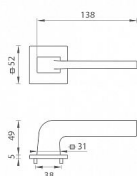

TI - SUPRA - HR 3097Q 5S klíč PVD-BS

» DVEŘNÍ KOVÁNÍ » INTERIÉROVÉ » Rozetové hranaté

EAN 8584138449952

Značka MP

Kód produktu 03751-0792

Rozetová klika na interiérové dveře s hranatou rozetou je vyrobena z materiálů vysoké kvality - zamak a je povrchově upravena. Rozeta má rozměry 52 mm x 52 mm a tloušťku pouze 5 mm.

Minimalistický design rozety s vysokou stabilitou kliky na dveřích působí jemně, a tím ponechává prostor pro vyniknutí designu samotné kliky. Patentovaná TUPAI mechanika s nylonovo-kovovou podložkou s výstupky - kliknutím usnadňuje montáž krytky rozety a zajišťuje stabilní upevnění bez možnosti samovolného pohybu krytky. Při demontáži stačí jednoduše zasunout klíč na demontáž rozet a mírným tahem ji bez poškození vyloupnout. Vratný mechanismus a krytka jsou upevněny na samotnou kliku, čímž zvyšují pevnost a funkčnost kování.

Vlastnosti kliky pro TUPAI 5S LINE:

- minimalistický design rozety (tloušťka rozety pouze 5 mm)
- vysoká stabilita a pevnost kliky
- vratný mechanismus - součást kliky a krytky rozety
- dlouhodobá životnost
- jednoduchá montáž
- 5 - letá záruka na funkčnost mechaniky