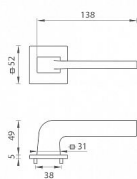

TI - SUPRA - HR 3097Q 5S klíč PVD-BS

» DVEŘNÍ KOVÁNÍ » INTERIÉROVÉ » Rozetové hranaté

EAN	8584138449952
Značka	MP
Kód produktu	03751-0792
Balení	0 ks

Rozetová klika na interiérové dveře s hranatou rozetou je vyrobena z materiálů vysoké kvality - zamak a je povrchově upravena. Rozeta má rozměry 52 mm x 52 mm a tloušťku pouze 5 mm.

Minimalistický design rozety s vysokou stabilitou kliky na dveřích působí jemně, a tím ponechává prostor pro vyniknutí designu samotné kliky. Patentovaná TUPAI mechanika s nylonovo-kovovou podložkou s výstupky - kliknutím usnadňuje montáž krytky rozety a zajišťuje stabilní upevnění bez možnosti samovolného pohybu krytky. Při demontáži stačí jednoduše zasunout klíč na demontáž rozet a mírným tahem ji bez poškození vyloupnout. Vratný mechanismus a krytka jsou upevněny na samotnou kliku, čímž zvyšují pevnost a funkčnost kování.

Vlastnosti kliky pro TUPAI 5S LINE:

- minimalistický design rozety (tloušťka rozety pouze 5 mm)
- vysoká stabilita a pevnost kliky
- vratný mechanismus - součást kliky a krytky rozety
- dlouhodobá životnost
- jednoduchá montáž
- 5 - letá záruka na funkčnost mechaniky