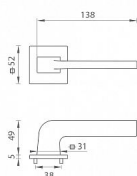

TI - SUPRA - HR 3097Q 5S klíč PVD-BS

» DVEŘNÍ KOVÁNÍ » INTERIÉROVÉ » Rozetové hranaté

EAN	8584138449952
Značka	MP
Kód produktu	03751-0792
Balení	0 ks

Rozetová klika na interiérové dveře s hranatou rozetou je vyrobena z materiálů vysoké kvality - zamak a je povrchově upravena. Rozeta má rozměry 52 mm x 52 mm a tloušťku pouze 5 mm.

Minimalistický design rozety s vysokou stabilitou kliky na dveřích působí jemně, a tím ponechává prostor pro vyniknutí designu samotné kliky. Patentovaná TUPAI mechanika s nylonovo-kovovou podložkou s výstupky - kliknutím usnadňuje montáž krytky rozety a zajišťuje stabilní upevnění bez možnosti samovolného pohybu krytky. Při demontáži stačí jednoduše zasunout klíč na demontáž rozet a mírným tahem ji bez poškození vyloupnout. Vratný mechanismus a krytka jsou upevněny na samotnou kliku, čímž zvyšují pevnost a funkčnost kování.

Vlastnosti kliky pro TUPAI 5S LINE:

- minimalistický design rozety (tloušťka rozety pouze 5 mm)
- vysoká stabilita a pevnost kliky
- vratný mechanismus - součást kliky a krytky rozety
- dlouhodobá životnost
- jednoduchá montáž
- 5 - letá záruka na funkčnost mechaniky