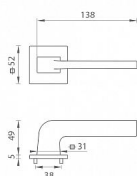

# TI - SUPRA - HR 3097Q 5S na rozetách PVD-BS

» DVEŘNÍ KOVÁNÍ » INTERIÉROVÉ » Rozetové hranaté

EAN	8584138449761
Značka	MP
Kód produktu	03751-0790
Balení	0 ks

Rozetová klika na interiérové dveře s hranatou rozetou je vyrobena z materiálů vysoké kvality - zamak a je povrchově upravena. Rozeta má rozměry 52 mm x 52 mm a tloušťku pouze 5 mm.

Minimalistický design rozety s vysokou stabilitou kliky na dveřích působí jemně, a tím ponechává prostor pro vyniknutí designu samotné kliky. Patentovaná TUPAI mechanika s nylonovo-kovovou podložkou s výstupky - kliknutím usnadňuje montáž krytky rozety a zajišťuje stabilní upevnění bez možnosti samovolného pohybu krytky. Při demontáži stačí jednoduše zasunout klíč na demontáž rozet a mírným tahem ji bez poškození vyloupnout. Vratný mechanismus a krytka jsou upevněny na samotnou kliku, čímž zvyšují pevnost a funkčnost kování.

Vlastnosti kliky pro TUPAI 5S LINE:

- minimalistický design rozety (tloušťka rozety pouze 5 mm)
- vysoká stabilita a pevnost kliky
- vratný mechanismus - součást kliky a krytky rozety
- dlouhodobá životnost
- jednoduchá montáž
- 5 - letá záruka na funkčnost mechaniky