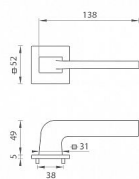

# TI - SUPRA - HR 3097Q 5S na rozetách PVD-BS

» DVEŘNÍ KOVÁNÍ » INTERIÉROVÉ » Rozetové hranaté

EAN 8584138449761

Značka MP

Kód produktu 03751-0790

Rozetová klika na interiérové dveře s hranatou rozetou je vyrobena z materiálů vysoké kvality - zamak a je povrchově upravena. Rozeta má rozměry 52 mm x 52 mm a tloušťku pouze 5 mm.

Minimalistický design rozety s vysokou stabilitou kliky na dveřích působí jemně, a tím ponechává prostor pro vyniknutí designu samotné kliky. Patentovaná TUPAI mechanika s nylonovo-kovovou podložkou s výstupky - kliknutím usnadňuje montáž krytky rozety a zajišťuje stabilní upevnění bez možnosti samovolného pohybu krytky. Při demontáži stačí jednoduše zasunout klíč na demontáž rozet a mírným tahem ji bez poškození vyloupnout. Vratný mechanismus a krytka jsou upevněny na samotnou kliku, čímž zvyšují pevnost a funkčnost kování.

Vlastnosti kliky pro TUPAI 5S LINE:

- minimalistický design rozety (tloušťka rozety pouze 5 mm)
- vysoká stabilita a pevnost kliky
- vratný mechanismus - součást kliky a krytky rozety
- dlouhodobá životnost
- jednoduchá montáž
- 5 - letá záruka na funkčnost mechaniky