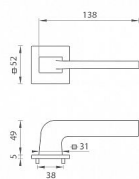

TI - SUPRA - HR 3097Q 5S na rozetách PVD-BS

» DVEŘNÍ KOVÁNÍ » INTERIÉROVÉ » Rozetové hranaté

EAN 8584138449761

Značka MP

Kód produktu 03751-0790

Rozetová klika na interiérové dveře s hranatou rozetou je vyrobena z materiálů vysoké kvality - zamak a je povrchově upravena. Rozeta má rozměry 52 mm x 52 mm a tloušťku pouze 5 mm.

Minimalistický design rozety s vysokou stabilitou kliky na dveřích působí jemně, a tím ponechává prostor pro vyniknutí designu samotné kliky. Patentovaná TUPAI mechanika s nylonovo-kovovou podložkou s výstupky - kliknutím usnadňuje montáž krytky rozety a zajišťuje stabilní upevnění bez možnosti samovolného pohybu krytky. Při demontáži stačí jednoduše zasunout klíč na demontáž rozet a mírným tahem ji bez poškození vyloupnout. Vratný mechanismus a krytka jsou upevněny na samotnou kliku, čímž zvyšují pevnost a funkčnost kování.

Vlastnosti kliky pro TUPAI 5S LINE:

- minimalistický design rozety (tloušťka rozety pouze 5 mm)
- vysoká stabilita a pevnost kliky
- vratný mechanismus - součást kliky a krytky rozety
- dlouhodobá životnost
- jednoduchá montáž
- 5 - letá záruka na funkčnost mechaniky