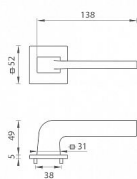

TI - SUPRA - HR 3097Q 5S na rozetách PVD-BS

» DVEŘNÍ KOVÁNÍ » INTERIÉROVÉ » Rozetové hranaté

EAN	8584138449761
Značka	MP
Kód produktu	03751-0790
Balení	0 ks

Rozetová klika na interiérové dveře s hranatou rozetou je vyrobena z materiálů vysoké kvality - zamak a je povrchově upravena. Rozeta má rozměry 52 mm x 52 mm a tloušťku pouze 5 mm.

Minimalistický design rozety s vysokou stabilitou kliky na dveřích působí jemně, a tím ponechává prostor pro vyniknutí designu samotné kliky. Patentovaná TUPAI mechanika s nylonovo-kovovou podložkou s výstupky - kliknutím usnadňuje montáž krytky rozety a zajišťuje stabilní upevnění bez možnosti samovolného pohybu krytky. Při demontáži stačí jednoduše zasunout klíč na demontáž rozet a mírným tahem ji bez poškození vyloupnout. Vratný mechanismus a krytka jsou upevněny na samotnou kliku, čímž zvyšují pevnost a funkčnost kování.

Vlastnosti kliky pro TUPAI 5S LINE:

- minimalistický design rozety (tloušťka rozety pouze 5 mm)
- vysoká stabilita a pevnost kliky
- vratný mechanismus - součást kliky a krytky rozety
- dlouhodobá životnost
- jednoduchá montáž
- 5 - letá záruka na funkčnost mechaniky