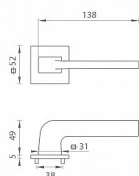

TI SUPRA HR 3097Q 5S rozetové kování Bílá matná WS

» DVEŘNÍ KOVÁNÍ » INTERIÉROVÉ » Rozetové hranaté

Značka	MP
Kód produktu	MP03751-0806

Rozetová klika na interiérové dveře s hranatou rozetou je vyrobena z materiálů vysoké kvality - zamak a je povrchově upravena. Rozeta má rozměry 52 mm x 52 mm a tloušťku pouze 5 mm.

Minimalistický design rozety s vysokou stabilitou kliky na dveřích působí jemně, a tím ponechává prostor pro vyniknutí designu samotné kliky. Patentovaná TUPAI mechanika s nylonovo-kovovou podložkou s výstupky - kliknutím usnadňuje montáž krytky rozety a zajišťuje stabilní upevnění bez možnosti samovolného pohybu krytky. Při demontáži stačí jednoduše zasunout klíč na demontáž rozet a mírným tahem ji bez poškození vyloupnout. Vratný mechanismus a krytka jsou upevněny na samotnou kliku, čímž zvyšují pevnost a funkčnost kování.

Vlastnosti kliky pro TUPAI 5S LINE:

- minimalistický design rozety (tloušťka rozety pouze 5 mm)
- vysoká stabilita a pevnost kliky
- vratný mechanismus - součást kliky a krytky rozety
- dlouhodobá životnost
- jednoduchá montáž
- 5 - letá záruka na funkčnost mechaniky