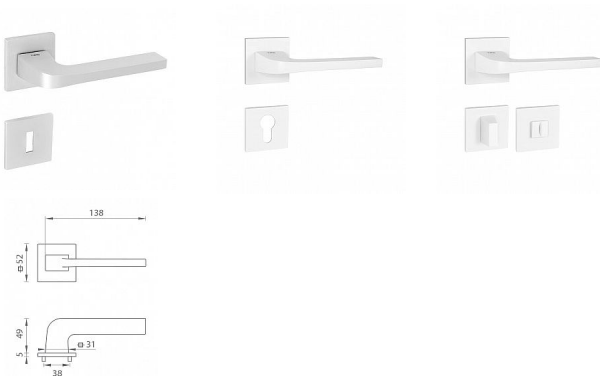

TI SUPRA HR 3097Q 5S rozetové kování Bílá matná WS

» DVEŘNÍ KOVÁNÍ » INTERIÉROVÉ » Rozetové hranaté

Značka	MP
Kód produktu	MP03751-0806

Rozetová klika na interiérové dveře s hranatou rozetou je vyrobena z materiálů vysoké kvality - zamak a je povrchově upravena. Rozeta má rozměry 52 mm x 52 mm a tloušťku pouze 5 mm.

Minimalistický design rozety s vysokou stabilitou kliky na dveřích působí jemně, a tím ponechává prostor pro vyniknutí designu samotné kliky. Patentovaná TUPAI mechanika s nylonovo-kovovou podložkou s výstupky - kliknutím usnadňuje montáž krytky rozety a zajišťuje stabilní upevnění bez možnosti samovolného pohybu krytky. Při demontáži stačí jednoduše zasunout klíč na demontáž rozet a mírným tahem ji bez poškození vyloupnout. Vratný mechanismus a krytka jsou upevněny na samotnou kliku, čímž zvyšují pevnost a funkčnost kování.

Vlastnosti kliky pro TUPAI 5S LINE:

- minimalistický design rozety (tloušťka rozety pouze 5 mm)
- vysoká stabilita a pevnost kliky
- vratný mechanismus - součást kliky a krytky rozety
- dlouhodobá životnost
- jednoduchá montáž
- 5 - letá záruka na funkčnost mechaniky