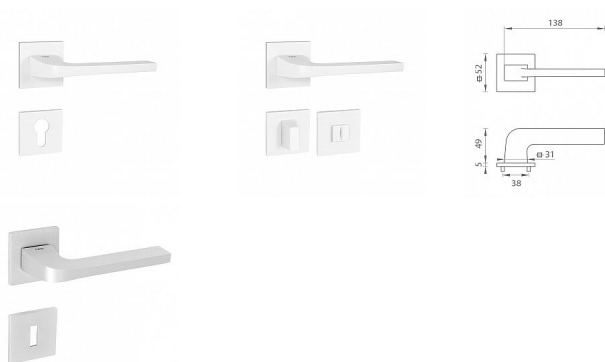

# TI SUPRA HR 3097Q 5S rozetové kování Bílá matná WS

» DVEŘNÍ KOVÁNÍ » INTERIÉROVÉ » Rozetové hranaté

Značka	MP
Kód produktu	MP03751-0806
Balení	0 ks

Rozetová klika na interiérové dveře s hranatou rozetou je vyrobena z materiálů vysoké kvality - zamak a je povrchově upravena. Rozeta má rozměry 52 mm x 52 mm a tloušťku pouze 5 mm.

Minimalistický design rozety s vysokou stabilitou kliky na dveřích působí jemně, a tím ponechává prostor pro vyniknutí designu samotné kliky. Patentovaná TUPAI mechanika s nylonovo-kovovou podložkou s výstupky - kliknutím usnadňuje montáž krytky rozety a zajišťuje stabilní upevnění bez možnosti samovolného pohybu krytky. Při demontáži stačí jednoduše zasunout klíč na demontáž rozet a mírným tahem ji bez poškození vyloupnout. Vratný mechanismus a krytka jsou upevněny na samotnou kliku, čímž zvyšují pevnost a funkčnost kování.

Vlastnosti kliky pro TUPAI 5S LINE:

- minimalistický design rozety (tloušťka rozety pouze 5 mm)
- vysoká stabilita a pevnost kliky
- vratný mechanismus - součást kliky a krytky rozety
- dlouhodobá životnost
- jednoduchá montáž
- 5 - letá záruka na funkčnost mechaniky