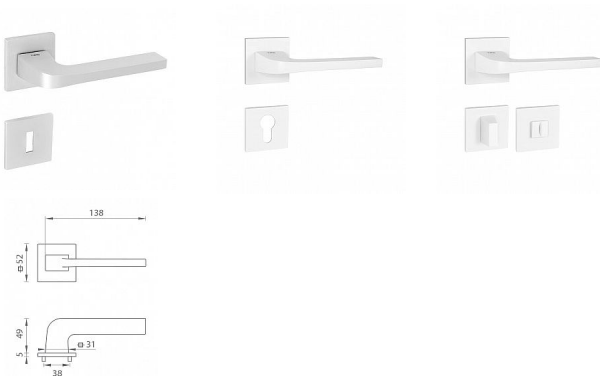

# TI SUPRA HR 3097Q 5S rozetové kování Bílá matná WS

» DVEŘNÍ KOVÁNÍ » INTERIÉROVÉ » Rozetové hranaté

Značka	MP
Kód produktu	MP03751-0806

Rozetová klika na interiérové dveře s hranatou rozetou je vyrobena z materiálů vysoké kvality - zamak a je povrchově upravena. Rozeta má rozměry 52 mm x 52 mm a tloušťku pouze 5 mm.

Minimalistický design rozety s vysokou stabilitou kliky na dveřích působí jemně, a tím ponechává prostor pro vyniknutí designu samotné kliky. Patentovaná TUPAI mechanika s nylonovo-kovovou podložkou s výstupky - kliknutím usnadňuje montáž krytky rozety a zajišťuje stabilní upevnění bez možnosti samovolného pohybu krytky. Při demontáži stačí jednoduše zasunout klíč na demontáž rozet a mírným tahem ji bez poškození vyloupnout. Vratný mechanismus a krytka jsou upevněny na samotnou kliku, čímž zvyšují pevnost a funkčnost kování.

Vlastnosti kliky pro TUPAI 5S LINE:

- minimalistický design rozety (tloušťka rozety pouze 5 mm)
- vysoká stabilita a pevnost kliky
- vratný mechanismus - součást kliky a krytky rozety
- dlouhodobá životnost
- jednoduchá montáž
- 5 - letá záruka na funkčnost mechaniky