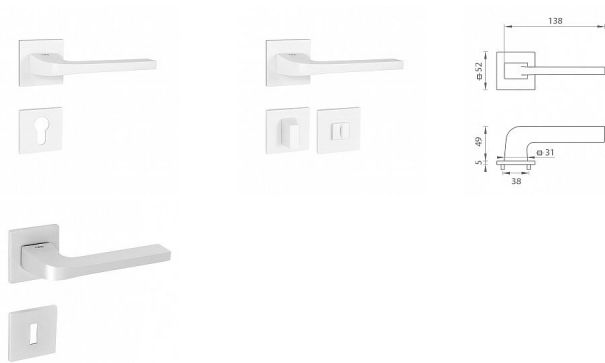

TI SUPRA HR 3097Q 5S rozetové kování Bílá matná WS

» DVEŘNÍ KOVÁNÍ » INTERIÉROVÉ » Rozetové hranaté

Značka	MP
Kód produktu	MP03751-0806
Balení	0 ks

Rozetová klika na interiérové dveře s hranatou rozetou je vyrobena z materiálů vysoké kvality - zamak a je povrchově upravena. Rozeta má rozměry 52 mm x 52 mm a tloušťku pouze 5 mm.

Minimalistický design rozety s vysokou stabilitou kliky na dveřích působí jemně, a tím ponechává prostor pro vyniknutí designu samotné kliky. Patentovaná TUPAI mechanika s nylonovo-kovovou podložkou s výstupky - kliknutím usnadňuje montáž krytky rozety a zajišťuje stabilní upevnění bez možnosti samovolného pohybu krytky. Při demontáži stačí jednoduše zasunout klíč na demontáž rozet a mírným tahem ji bez poškození vyloupnout. Vratný mechanismus a krytka jsou upevněny na samotnou kliku, čímž zvyšují pevnost a funkčnost kování.

Vlastnosti kliky pro TUPAI 5S LINE:

- minimalistický design rozety (tloušťka rozety pouze 5 mm)
- vysoká stabilita a pevnost kliky
- vratný mechanismus - součást kliky a krytky rozety
- dlouhodobá životnost
- jednoduchá montáž
- 5 - letá záruka na funkčnost mechaniky