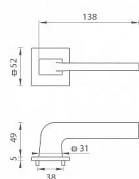

TI SUPRA HR 3097Q 5S rozetové kování Černá matná BS PVD

» DVEŘNÍ KOVÁNÍ » INTERIÉROVÉ » Rozetové hranaté

Značka	MP
Kód produktu	MP03751-0790

Rozetová klika na interiérové dveře s hranatou rozetou je vyrobena z materiálů vysoké kvality - zamak a je povrchově upravena. Rozeta má rozměry 52 mm x 52 mm a tloušťku pouze 5 mm.

Minimalistický design rozety s vysokou stabilitou kliky na dveřích působí jemně, a tím ponechává prostor pro vyniknutí designu samotné kliky. Patentovaná TUPAI mechanika s nylonovo-kovovou podložkou s výstupky - kliknutím usnadňuje montáž krytky rozety a zajišťuje stabilní upevnění bez možnosti samovolného pohybu krytky. Při demontáži stačí jednoduše zasunout klíč na demontáž rozet a mírným tahem ji bez poškození vyloupnout. Vratný mechanismus a krytka jsou upevněny na samotnou kliku, čímž zvyšují pevnost a funkčnost kování.

Vlastnosti kliky pro TUPAI 5S LINE:

- minimalistický design rozety (tloušťka rozety pouze 5 mm)
- vysoká stabilita a pevnost kliky
- vratný mechanismus - součást kliky a krytky rozety
- dlouhodobá životnost
- jednoduchá montáž
- 5 - letá záruka na funkčnost mechaniky