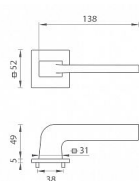

TI SUPRA HR 3097Q 5S rozetové kování Černá matná BS PVD

» DVEŘNÍ KOVÁNÍ » INTERIÉROVÉ » Rozetové hranaté

Značka	MP
Kód produktu	MP03751-0790
Balení	0 ks

Rozetová klika na interiérové dveře s hranatou rozetou je vyrobena z materiálů vysoké kvality - zamak a je povrchově upravena. Rozeta má rozměry 52 mm x 52 mm a tloušťku pouze 5 mm.

Minimalistický design rozety s vysokou stabilitou kliky na dveřích působí jemně, a tím ponechává prostor pro vyniknutí designu samotné kliky. Patentovaná TUPAI mechanika s nylonovo-kovovou podložkou s výstupky - kliknutím usnadňuje montáž krytky rozety a zajišťuje stabilní upevnění bez možnosti samovolného pohybu krytky. Při demontáži stačí jednoduše zasunout klíč na demontáž rozet a mírným tahem ji bez poškození vyloupnout. Vratný mechanismus a krytka jsou upevněny na samotnou kliku, čímž zvyšují pevnost a funkčnost kování.

Vlastnosti kliky pro TUPAI 5S LINE:

- minimalistický design rozety (tloušťka rozety pouze 5 mm)
- vysoká stabilita a pevnost kliky
- vratný mechanismus - součást kliky a krytky rozety
- dlouhodobá životnost
- jednoduchá montáž
- 5 - letá záruka na funkčnost mechaniky