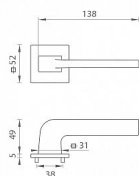

TI SUPRA HR 3097Q 5S rozetové kování Černá matná BS

» DVEŘNÍ KOVÁNÍ » INTERIÉROVÉ » Rozetové hranaté

Značka	MP
Kód produktu	MP03751-0774

Rozetová klika na interiérové dveře s hranatou rozetou je vyrobena z materiálů vysoké kvality - zamak a je povrchově upravena. Rozeta má rozměry 52 mm x 52 mm a tloušťku pouze 5 mm.

Minimalistický design rozety s vysokou stabilitou kliky na dveřích působí jemně, a tím ponechává prostor pro vyniknutí designu samotné kliky. Patentovaná TUPAI mechanika s nylonovo-kovovou podložkou s výstupky - kliknutím usnadňuje montáž krytky rozety a zajišťuje stabilní upevnění bez možnosti samovolného pohybu krytky. Při demontáži stačí jednoduše zasunout klíč na demontáž rozet a mírným tahem ji bez poškození vyloupnout. Vratný mechanismus a krytka jsou upevněny na samotnou kliku, čímž zvyšují pevnost a funkčnost kování.

Vlastnosti kliky pro TUPAI 5S LINE:

- minimalistický design rozety (tloušťka rozety pouze 5 mm)
- vysoká stabilita a pevnost kliky
- vratný mechanismus - součást kliky a krytky rozety
- dlouhodobá životnost
- jednoduchá montáž
- 5 - letá záruka na funkčnost mechaniky
- komponenty a náhradní díly skladem