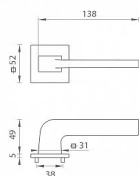

# TI SUPRA HR 3097Q 5S rozetové kování Černá matná BS

» DVEŘNÍ KOVÁNÍ » INTERIÉROVÉ » Rozetové hranaté

Značka	MP
Kód produktu	MP03751-0774

Rozetová klika na interiérové dveře s hranatou rozetou je vyrobena z materiálů vysoké kvality - zamak a je povrchově upravena. Rozeta má rozměry 52 mm x 52 mm a tloušťku pouze 5 mm.

Minimalistický design rozety s vysokou stabilitou kliky na dveřích působí jemně, a tím ponechává prostor pro vyniknutí designu samotné kliky. Patentovaná TUPAI mechanika s nylonovo-kovovou podložkou s výstupky - kliknutím usnadňuje montáž krytky rozety a zajišťuje stabilní upevnění bez možnosti samovolného pohybu krytky. Při demontáži stačí jednoduše zasunout klíč na demontáž rozet a mírným tahem ji bez poškození vyloupnout. Vratný mechanismus a krytka jsou upevněny na samotnou kliku, čímž zvyšují pevnost a funkčnost kování.

Vlastnosti kliky pro TUPAI 5S LINE:

- minimalistický design rozety (tloušťka rozety pouze 5 mm)
- vysoká stabilita a pevnost kliky
- vratný mechanismus - součást kliky a krytky rozety
- dlouhodobá životnost
- jednoduchá montáž
- 5 - letá záruka na funkčnost mechaniky
- komponenty a náhradní díly skladem