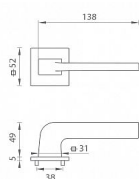

# TI SUPRA HR 3097Q 5S rozetové kování Černá matná BS

» DVEŘNÍ KOVÁNÍ » INTERIÉROVÉ » Rozetové hranaté

Značka	MP
Kód produktu	MP03751-0774
Balení	0 ks

Rozetová klika na interiérové dveře s hranatou rozetou je vyrobena z materiálů vysoké kvality - zamak a je povrchově upravena. Rozeta má rozměry 52 mm x 52 mm a tloušťku pouze 5 mm.

Minimalistický design rozety s vysokou stabilitou kliky na dveřích působí jemně, a tím ponechává prostor pro vyniknutí designu samotné kliky. Patentovaná TUPAI mechanika s nylonovo-kovovou podložkou s výstupky - kliknutím usnadňuje montáž krytky rozety a zajišťuje stabilní upevnění bez možnosti samovolného pohybu krytky. Při demontáži stačí jednoduše zasunout klíč na demontáž rozet a mírným tahem ji bez poškození vyloupnout. Vratný mechanismus a krytka jsou upevněny na samotnou kliku, čímž zvyšují pevnost a funkčnost kování.

Vlastnosti kliky pro TUPAI 5S LINE:

- minimalistický design rozety (tloušťka rozety pouze 5 mm)
- vysoká stabilita a pevnost kliky
- vratný mechanismus - součást kliky a krytky rozety
- dlouhodobá životnost
- jednoduchá montáž
- 5 - letá záruka na funkčnost mechaniky
- komponenty a náhradní díly skladem