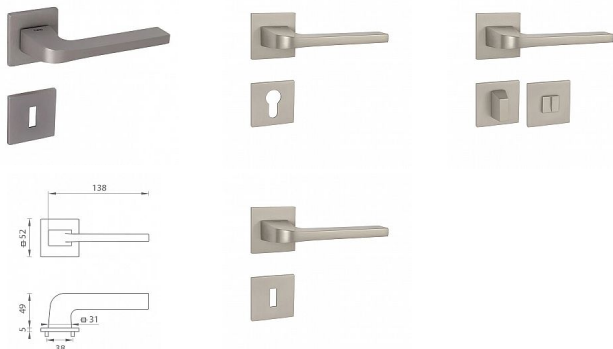

TI SUPRA HR 3097Q 5S rozetové kování Nikl perla NP

» DVEŘNÍ KOVÁNÍ » INTERIÉROVÉ » Rozetové hranaté

Značka	MP
Kód produktu	MP03751-0782

Rozetová klika na interiérové dveře s hranatou rozetou je vyrobena z materiálů vysoké kvality - zamak a je povrchově upravena. Rozeta má rozměry 52 mm x 52 mm a tloušťku pouze 5 mm.

Minimalistický design rozety s vysokou stabilitou kliky na dveřích působí jemně, a tím ponechává prostor pro vyniknutí designu samotné kliky. Patentovaná TUPAI mechanika s nylonovo-kovovou podložkou s výstupky - kliknutím usnadňuje montáž krytky rozety a zajišťuje stabilní upevnění bez možnosti samovolného pohybu krytky. Při demontáži stačí jednoduše zasunout klíč na demontáž rozet a mírným tahem ji bez poškození vyloupnout. Vratný mechanismus a krytka jsou upevněny na samotnou kliku, čímž zvyšují pevnost a funkčnost kování.

Vlastnosti kliky pro TUPAI 5S LINE:

- minimalistický design rozety (tloušťka rozety pouze 5 mm)
- vysoká stabilita a pevnost kliky
- vratný mechanismus - součást kliky a krytky rozety
- dlouhodobá životnost
- jednoduchá montáž
- 5 - letá záruka na funkčnost mechaniky