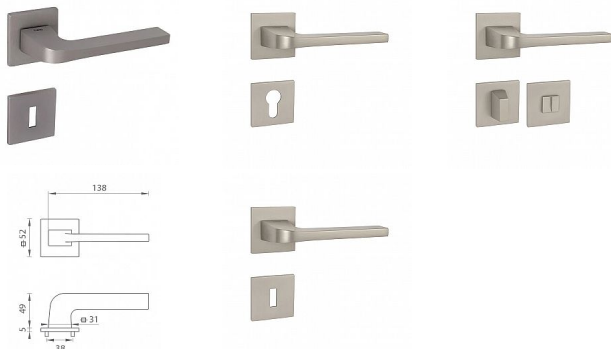

TI SUPRA HR 3097Q 5S rozetové kování Nikl perla NP

» DVEŘNÍ KOVÁNÍ » INTERIÉROVÉ » Rozetové hranaté

Značka	MP
Kód produktu	MP03751-0782
Balení	0 ks

Rozetová klika na interiérové dveře s hranatou rozetou je vyrobena z materiálů vysoké kvality - zamak a je povrchově upravena. Rozeta má rozměry 52 mm x 52 mm a tloušťku pouze 5 mm.

Minimalistický design rozety s vysokou stabilitou kliky na dveřích působí jemně, a tím ponechává prostor pro vyniknutí designu samotné kliky. Patentovaná TUPAI mechanika s nylonovo-kovovou podložkou s výstupky - kliknutím usnadňuje montáž krytky rozety a zajišťuje stabilní upevnění bez možnosti samovolného pohybu krytky. Při demontáži stačí jednoduše zasunout klíč na demontáž rozet a mírným tahem ji bez poškození vyloupnout. Vratný mechanismus a krytka jsou upevněny na samotnou kliku, čímž zvyšují pevnost a funkčnost kování.

Vlastnosti kliky pro TUPAI 5S LINE:

- minimalistický design rozety (tloušťka rozety pouze 5 mm)
- vysoká stabilita a pevnost kliky
- vratný mechanismus - součást kliky a krytky rozety
- dlouhodobá životnost
- jednoduchá montáž
- 5 - letá záruka na funkčnost mechaniky