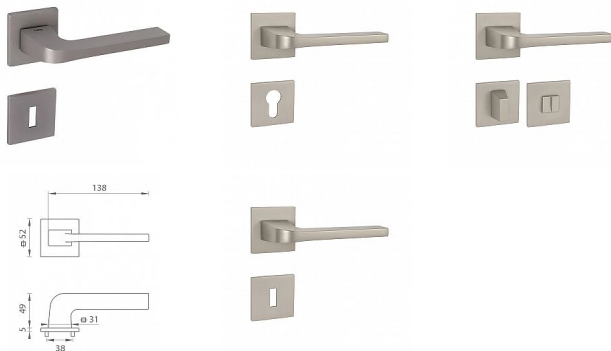

# TI SUPRA HR 3097Q 5S rozetové kování Nikl perla NP

» DVEŘNÍ KOVÁNÍ » INTERIÉROVÉ » Rozetové hranaté

Značka	MP
Kód produktu	MP03751-0782
Balení	0 ks

Rozetová klika na interiérové dveře s hranatou rozetou je vyrobena z materiálů vysoké kvality - zamak a je povrchově upravena. Rozeta má rozměry 52 mm x 52 mm a tloušťku pouze 5 mm.

Minimalistický design rozety s vysokou stabilitou kliky na dveřích působí jemně, a tím ponechává prostor pro vyniknutí designu samotné kliky. Patentovaná TUPAI mechanika s nylonovo-kovovou podložkou s výstupky - kliknutím usnadňuje montáž krytky rozety a zajišťuje stabilní upevnění bez možnosti samovolného pohybu krytky. Při demontáži stačí jednoduše zasunout klíč na demontáž rozet a mírným tahem ji bez poškození vyloupnout. Vratný mechanismus a krytka jsou upevněny na samotnou kliku, čímž zvyšují pevnost a funkčnost kování.

Vlastnosti kliky pro TUPAI 5S LINE:

- minimalistický design rozety (tloušťka rozety pouze 5 mm)
- vysoká stabilita a pevnost kliky
- vratný mechanismus - součást kliky a krytky rozety
- dlouhodobá životnost
- jednoduchá montáž
- 5 - letá záruka na funkčnost mechaniky