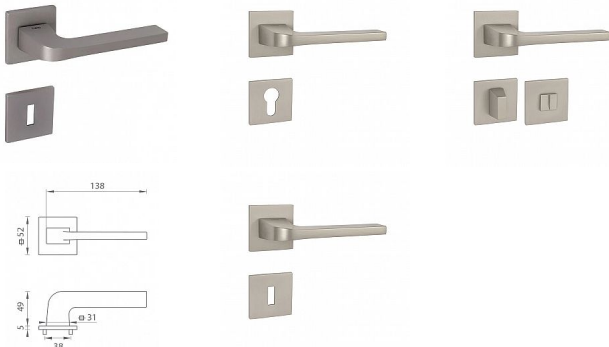

TI SUPRA HR 3097Q 5S rozetové kování Nikl perla NP

» DVEŘNÍ KOVÁNÍ » INTERIÉROVÉ » Rozetové hranaté

Značka	MP
Kód produktu	MP03751-0782

Rozetová klika na interiérové dveře s hranatou rozetou je vyrobena z materiálů vysoké kvality - zamak a je povrchově upravena. Rozeta má rozměry 52 mm x 52 mm a tloušťku pouze 5 mm.

Minimalistický design rozety s vysokou stabilitou kliky na dveřích působí jemně, a tím ponechává prostor pro vyniknutí designu samotné kliky. Patentovaná TUPAI mechanika s nylonovo-kovovou podložkou s výstupky - kliknutím usnadňuje montáž krytky rozety a zajišťuje stabilní upevnění bez možnosti samovolného pohybu krytky. Při demontáži stačí jednoduše zasunout klíč na demontáž rozet a mírným tahem ji bez poškození vyloupnout. Vratný mechanismus a krytka jsou upevněny na samotnou kliku, čímž zvyšují pevnost a funkčnost kování.

Vlastnosti kliky pro TUPAI 5S LINE:

- minimalistický design rozety (tloušťka rozety pouze 5 mm)
- vysoká stabilita a pevnost kliky
- vratný mechanismus - součást kliky a krytky rozety
- dlouhodobá životnost
- jednoduchá montáž
- 5 - letá záruka na funkčnost mechaniky