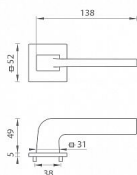

TI SUPRA HR 3097Q 5S rozetové kování Titan

» DVEŘNÍ KOVÁNÍ » INTERIÉROVÉ » Rozetové hranaté

Značka

MP

Kód produktu

MP03751-0798

Rozetová klika na interiérové dveře s hranatou rozetou je vyrobena z materiálů vysoké kvality - zamak a je povrchově upravena. Rozeta má rozměry 52 mm x 52 mm a tloušťku pouze 5 mm.

Minimalistický design rozety s vysokou stabilitou kliky na dveřích působí jemně, a tím ponechává prostor pro vyniknutí designu samotné kliky. Patentovaná TUPAI mechanika s nylonovo-kovovou podložkou s výstupky - kliknutím usnadňuje montáž krytky rozety a zajišťuje stabilní upevnění bez možnosti samovolného pohybu krytky. Při demontáži stačí jednoduše zasunout klíč na demontáž rozet a mírným tahem ji bez poškození vyloupnout. Vratný mechanismus a krytka jsou upevněny na samotnou kliku, čímž zvyšují pevnost a funkčnost kování.

Vlastnosti kliky pro TUPAI 5S LINE:

- minimalistický design rozety (tloušťka rozety pouze 5 mm)
- vysoká stabilita a pevnost kliky
- vratný mechanismus - součást kliky a krytky rozety
- dlouhodobá životnost
- jednoduchá montáž
- 5 - letá záruka na funkčnost mechaniky