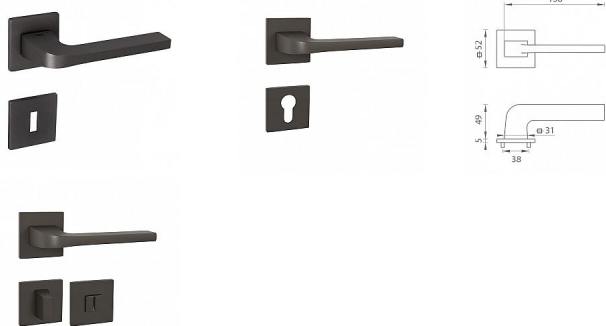

TI SUPRA HR 3097Q 5S rozetové kování Titan

» DVEŘNÍ KOVÁNÍ » INTERIÉROVÉ » Rozetové hranaté

Značka	MP
Kód produktu	MP03751-0798
Balení	0 ks

Rozetová klika na interiérové dveře s hranatou rozetou je vyrobena z materiálů vysoké kvality - zamak a je povrchově upravena. Rozeta má rozměry 52 mm x 52 mm a tloušťku pouze 5 mm.

Minimalistický design rozety s vysokou stabilitou kliky na dveřích působí jemně, a tím ponechává prostor pro vyniknutí designu samotné kliky. Patentovaná TUPAI mechanika s nylonovo-kovovou podložkou s výstupky - kliknutím usnadňuje montáž krytky rozety a zajišťuje stabilní upevnění bez možnosti samovolného pohybu krytky. Při demontáži stačí jednoduše zasunout klíč na demontáž rozet a mírným tahem ji bez poškození vyloupnout. Vratný mechanismus a krytka jsou upevněny na samotnou kliku, čímž zvyšují pevnost a funkčnost kování.

Vlastnosti kliky pro TUPAI 5S LINE:

- minimalistický design rozety (tloušťka rozety pouze 5 mm)
- vysoká stabilita a pevnost kliky
- vratný mechanismus - součást kliky a krytky rozety
- dlouhodobá životnost
- jednoduchá montáž
- 5 - letá záruka na funkčnost mechaniky