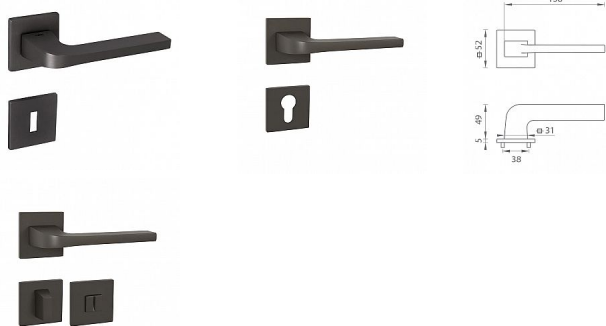

TI SUPRA HR 3097Q 5S rozetové kování Titan

» DVEŘNÍ KOVÁNÍ » INTERIÉROVÉ » Rozetové hranaté

Značka

MP

Kód produktu

MP03751-0798

Rozetová klika na interiérové dveře s hranatou rozetou je vyrobena z materiálů vysoké kvality - zamak a je povrchově upravena. Rozeta má rozměry 52 mm x 52 mm a tloušťku pouze 5 mm.

Minimalistický design rozety s vysokou stabilitou kliky na dveřích působí jemně, a tím ponechává prostor pro vyniknutí designu samotné kliky. Patentovaná TUPAI mechanika s nylonovo-kovovou podložkou s výstupky - kliknutím usnadňuje montáž krytky rozety a zajišťuje stabilní upevnění bez možnosti samovolného pohybu krytky. Při demontáži stačí jednoduše zasunout klíč na demontáž rozet a mírným tahem ji bez poškození vyloupnout. Vratný mechanismus a krytka jsou upevněny na samotnou kliku, čímž zvyšují pevnost a funkčnost kování.

Vlastnosti kliky pro TUPAI 5S LINE:

- minimalistický design rozety (tloušťka rozety pouze 5 mm)
- vysoká stabilita a pevnost kliky
- vratný mechanismus - součást kliky a krytky rozety
- dlouhodobá životnost
- jednoduchá montáž
- 5 - letá záruka na funkčnost mechaniky