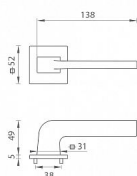

# TI - SUPRA - HR 3097Q 5S vložka PVD-BS

» DVEŘNÍ KOVÁNÍ » INTERIÉROVÉ » Rozetové hranaté

EAN	8584138449969
Značka	MP
Kód produktu	03751-0794
Balení	0 ks

Rozetová klika na interiérové dveře s hranatou rozetou je vyrobena z materiálů vysoké kvality - zamak a je povrchově upravena. Rozeta má rozměry 52 mm x 52 mm a tloušťku pouze 5 mm.

Minimalistický design rozety s vysokou stabilitou kliky na dveřích působí jemně, a tím ponechává prostor pro vyniknutí designu samotné kliky. Patentovaná TUPAI mechanika s nylonovo-kovovou podložkou s výstupky - kliknutím usnadňuje montáž krytky rozety a zajišťuje stabilní upevnění bez možnosti samovolného pohybu krytky. Při demontáži stačí jednoduše zasunout klíč na demontáž rozet a mírným tahem ji bez poškození vyloupnout. Vratný mechanismus a krytka jsou upevněny na samotnou kliku, čímž zvyšují pevnost a funkčnost kování.

Vlastnosti kliky pro TUPAI 5S LINE:

- minimalistický design rozety (tloušťka rozety pouze 5 mm)
- vysoká stabilita a pevnost kliky
- vratný mechanismus - součást kliky a krytky rozety
- dlouhodobá životnost
- jednoduchá montáž
- 5 - letá záruka na funkčnost mechaniky