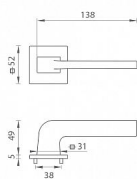

# TI - SUPRA - HR 3097Q 5S vložka PVD-BS

» DVEŘNÍ KOVÁNÍ » INTERIÉROVÉ » Rozetové hranaté

EAN 8584138449969

Značka MP

Kód produktu 03751-0794

Rozetová klika na interiérové dveře s hranatou rozetou je vyrobena z materiálů vysoké kvality - zamak a je povrchově upravena. Rozeta má rozměry 52 mm x 52 mm a tloušťku pouze 5 mm.

Minimalistický design rozety s vysokou stabilitou kliky na dveřích působí jemně, a tím ponechává prostor pro vyniknutí designu samotné kliky. Patentovaná TUPAI mechanika s nylonovo-kovovou podložkou s výstupky - kliknutím usnadňuje montáž krytky rozety a zajišťuje stabilní upevnění bez možnosti samovolného pohybu krytky. Při demontáži stačí jednoduše zasunout klíč na demontáž rozet a mírným tahem ji bez poškození vyloupnout. Vratný mechanismus a krytka jsou upevněny na samotnou kliku, čímž zvyšují pevnost a funkčnost kování.

Vlastnosti kliky pro TUPAI 5S LINE:

- minimalistický design rozety (tloušťka rozety pouze 5 mm)
- vysoká stabilita a pevnost kliky
- vratný mechanismus - součást kliky a krytky rozety
- dlouhodobá životnost
- jednoduchá montáž
- 5 - letá záruka na funkčnost mechaniky