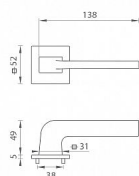

TI - SUPRA - HR 3097Q 5S vložka PVD-BS

» DVEŘNÍ KOVÁNÍ » INTERIÉROVÉ » Rozetové hranaté

EAN 8584138449969

Značka MP

Kód produktu 03751-0794

Rozetová klika na interiérové dveře s hranatou rozetou je vyrobena z materiálů vysoké kvality - zamak a je povrchově upravena. Rozeta má rozměry 52 mm x 52 mm a tloušťku pouze 5 mm.

Minimalistický design rozety s vysokou stabilitou kliky na dveřích působí jemně, a tím ponechává prostor pro vyniknutí designu samotné kliky. Patentovaná TUPAI mechanika s nylonovo-kovovou podložkou s výstupky - kliknutím usnadňuje montáž krytky rozety a zajišťuje stabilní upevnění bez možnosti samovolného pohybu krytky. Při demontáži stačí jednoduše zasunout klíč na demontáž rozet a mírným tahem ji bez poškození vyloupnout. Vratný mechanismus a krytka jsou upevněny na samotnou kliku, čímž zvyšují pevnost a funkčnost kování.

Vlastnosti kliky pro TUPAI 5S LINE:

- minimalistický design rozety (tloušťka rozety pouze 5 mm)
- vysoká stabilita a pevnost kliky
- vratný mechanismus - součást kliky a krytky rozety
- dlouhodobá životnost
- jednoduchá montáž
- 5 - letá záruka na funkčnost mechaniky