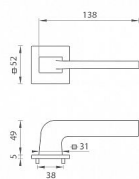

# TI - SUPRA - HR 3097Q 5S vložka PVD-BS

» DVEŘNÍ KOVÁNÍ » INTERIÉROVÉ » Rozetové hranaté

EAN 8584138449969

Značka MP

Kód produktu 03751-0794

Rozetová klika na interiérové dveře s hranatou rozetou je vyrobena z materiálů vysoké kvality - zamak a je povrchově upravena. Rozeta má rozměry 52 mm x 52 mm a tloušťku pouze 5 mm.

Minimalistický design rozety s vysokou stabilitou kliky na dveřích působí jemně, a tím ponechává prostor pro vyniknutí designu samotné kliky. Patentovaná TUPAI mechanika s nylonovo-kovovou podložkou s výstupky - kliknutím usnadňuje montáž krytky rozety a zajišťuje stabilní upevnění bez možnosti samovolného pohybu krytky. Při demontáži stačí jednoduše zasunout klíč na demontáž rozet a mírným tahem ji bez poškození vyloupnout. Vratný mechanismus a krytka jsou upevněny na samotnou kliku, čímž zvyšují pevnost a funkčnost kování.

Vlastnosti kliky pro TUPAI 5S LINE:

- minimalistický design rozety (tloušťka rozety pouze 5 mm)
- vysoká stabilita a pevnost kliky
- vratný mechanismus - součást kliky a krytky rozety
- dlouhodobá životnost
- jednoduchá montáž
- 5 - letá záruka na funkčnost mechaniky