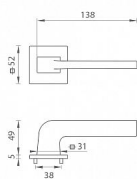

TI - SUPRA - HR 3097Q 5S vložka PVD-BS

» DVEŘNÍ KOVÁNÍ » INTERIÉROVÉ » Rozetové hranaté

EAN 8584138449969

Značka MP

Kód produktu 03751-0794

Rozetová klika na interiérové dveře s hranatou rozetou je vyrobena z materiálů vysoké kvality - zamak a je povrchově upravena. Rozeta má rozměry 52 mm x 52 mm a tloušťku pouze 5 mm.

Minimalistický design rozety s vysokou stabilitou kliky na dveřích působí jemně, a tím ponechává prostor pro vyniknutí designu samotné kliky. Patentovaná TUPAI mechanika s nylonovo-kovovou podložkou s výstupky - kliknutím usnadňuje montáž krytky rozety a zajišťuje stabilní upevnění bez možnosti samovolného pohybu krytky. Při demontáži stačí jednoduše zasunout klíč na demontáž rozet a mírným tahem ji bez poškození vyloupnout. Vratný mechanismus a krytka jsou upevněny na samotnou kliku, čímž zvyšují pevnost a funkčnost kování.

Vlastnosti kliky pro TUPAI 5S LINE:

- minimalistický design rozety (tloušťka rozety pouze 5 mm)
- vysoká stabilita a pevnost kliky
- vratný mechanismus - součást kliky a krytky rozety
- dlouhodobá životnost
- jednoduchá montáž
- 5 - letá záruka na funkčnost mechaniky