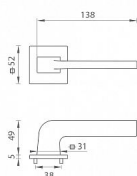

TI - SUPRA - HR 3097Q 5S vložka PVD-BS

» DVEŘNÍ KOVÁNÍ » INTERIÉROVÉ » Rozetové hranaté

EAN	8584138449969
Značka	MP
Kód produktu	03751-0794
Balení	0 ks

Rozetová klika na interiérové dveře s hranatou rozetou je vyrobena z materiálů vysoké kvality - zamak a je povrchově upravena. Rozeta má rozměry 52 mm x 52 mm a tloušťku pouze 5 mm.

Minimalistický design rozety s vysokou stabilitou kliky na dveřích působí jemně, a tím ponechává prostor pro vyniknutí designu samotné kliky. Patentovaná TUPAI mechanika s nylonovo-kovovou podložkou s výstupky - kliknutím usnadňuje montáž krytky rozety a zajišťuje stabilní upevnění bez možnosti samovolného pohybu krytky. Při demontáži stačí jednoduše zasunout klíč na demontáž rozet a mírným tahem ji bez poškození vyloupnout. Vratný mechanismus a krytka jsou upevněny na samotnou kliku, čímž zvyšují pevnost a funkčnost kování.

Vlastnosti kliky pro TUPAI 5S LINE:

- minimalistický design rozety (tloušťka rozety pouze 5 mm)
- vysoká stabilita a pevnost kliky
- vratný mechanismus - součást kliky a krytky rozety
- dlouhodobá životnost
- jednoduchá montáž
- 5 - letá záruka na funkčnost mechaniky