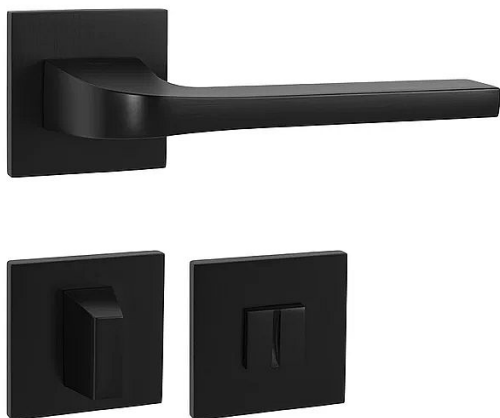

# TI - SUPRA - HR 3097Q 5S WC BS

» DVEŘNÍ KOVÁNÍ » INTERIÉROVÉ » Rozetové hranaté

EAN	8584138277159
Značka	MP
Kód produktu	03751-0780
Balení	0 ks

Rozetová klika na interiérové dveře s hranatou rozetou je vyrobena z materiálů vysoké kvality - zamak a je povrchově upravena. Rozeta má rozměry 52 mm x 52 mm a tloušťku pouze 5 mm.

Minimalistický design rozety s vysokou stabilitou kliky na dveřích působí jemně, a tím ponechává prostor pro vyniknutí designu samotné kliky. Patentovaná TUPAI mechanika s nylonovo-kovovou podložkou s výstupky - kliknutím usnadňuje montáž krytky rozety a zajišťuje stabilní upevnění bez možnosti samovolného pohybu krytky. Při demontáži stačí jednoduše zasunout klíč na demontáž rozet a mírným tahem ji bez poškození vyloupnout. Vratný mechanismus a krytka jsou upevněny na samotnou kliku, čímž zvyšují pevnost a funkčnost kování.

Vlastnosti kliky pro TUPAI 5S LINE:

- minimalistický design rozety (tloušťka rozety pouze 5 mm)
- vysoká stabilita a pevnost kliky
- vratný mechanismus - součást kliky a krytky rozety
- dlouhodobá životnost
- jednoduchá montáž
- 5 - letá záruka na funkčnost mechaniky
- komponenty a náhradní díly skladem

Dostupnost na hlavním skladě: skladem u dodavatele

Značka	MP
Barva	Černá