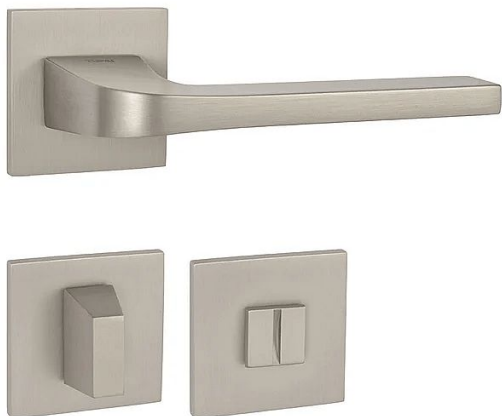

TI - SUPRA - HR 3097Q 5S WC NP

» DVEŘNÍ KOVÁNÍ » INTERIÉROVÉ » Rozetové hranaté

EAN	8584138277043
Značka	MP
Kód produktu	03751-0788
Balení	0 ks

Rozetová klika na interiérové dveře s hranatou rozetou je vyrobena z materiálů vysoké kvality - zamak a je povrchově upravena. Rozeta má rozměry 52 mm x 52 mm a tloušťku pouze 5 mm.

Minimalistický design rozety s vysokou stabilitou kliky na dveřích působí jemně, a tím ponechává prostor pro vyniknutí designu samotné kliky. Patentovaná TUPAI mechanika s nylonovo-kovovou podložkou s výstupky - kliknutím usnadňuje montáž krytky rozety a zajišťuje stabilní upevnění bez možnosti samovolného pohybu krytky. Při demontáži stačí jednoduše zasunout klíč na demontáž rozet a mírným tahem ji bez poškození vyloupnout. Vratný mechanismus a krytka jsou upevněny na samotnou kliku, čímž zvyšují pevnost a funkčnost kování.

Vlastnosti kliky pro TUPAI 5S LINE:

- minimalistický design rozety (tloušťka rozety pouze 5 mm)
- vysoká stabilita a pevnost kliky
- vratný mechanismus - součást kliky a krytky rozety
- dlouhodobá životnost
- jednoduchá montáž
- 5 - letá záruka na funkčnost mechaniky

Dostupnost na hlavním skladě: skladem u dodavatele

Parametry

Značka	MP
Barva	Satén niki, stříbrná