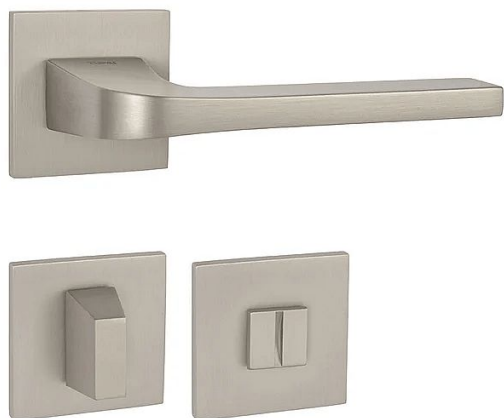

TI - SUPRA - HR 3097Q 5S WC NP

» DVEŘNÍ KOVÁNÍ » INTERIÉROVÉ » Rozetové hranaté

EAN	8584138277043
Značka	MP
Kód produktu	03751-0788
Balení	0 ks

Rozetová klika na interiérové dveře s hranatou rozetou je vyrobena z materiálů vysoké kvality - zamak a je povrchově upravena. Rozeta má rozměry 52 mm x 52 mm a tloušťku pouze 5 mm.

Minimalistický design rozety s vysokou stabilitou kliky na dveřích působí jemně, a tím ponechává prostor pro vyniknutí designu samotné kliky. Patentovaná TUPAI mechanika s nylonovo-kovovou podložkou s výstupky - kliknutím usnadňuje montáž krytky rozety a zajišťuje stabilní upevnění bez možnosti samovolného pohybu krytky. Při demontáži stačí jednoduše zasunout klíč na demontáž rozet a mírným tahem ji bez poškození vyloupnout. Vratný mechanismus a krytka jsou upevněny na samotnou kliku, čímž zvyšují pevnost a funkčnost kování.

Vlastnosti kliky pro TUPAI 5S LINE:

- minimalistický design rozety (tloušťka rozety pouze 5 mm)
- vysoká stabilita a pevnost kliky
- vratný mechanismus - součást kliky a krytky rozety
- dlouhodobá životnost
- jednoduchá montáž
- 5 - letá záruka na funkčnost mechaniky

Dostupnost na hlavním skladě: skladem u dodavatele

Parametry

Značka	MP
Barva	Satén niki, stříbrná