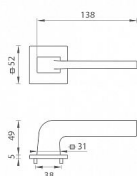

TI - SUPRA - HR 3097Q 5S WC PVD-BS

» DVEŘNÍ KOVÁNÍ » INTERIÉROVÉ » Rozetové hranaté

EAN 8584138449976

Značka MP

Kód produktu 03751-0796

Rozetová klika na interiérové dveře s hranatou rozetou je vyrobena z materiálů vysoké kvality - zamak a je povrchově upravena. Rozeta má rozměry 52 mm x 52 mm a tloušťku pouze 5 mm.

Minimalistický design rozety s vysokou stabilitou kliky na dveřích působí jemně, a tím ponechává prostor pro vyniknutí designu samotné kliky. Patentovaná TUPAI mechanika s nylonovo-kovovou podložkou s výstupky - kliknutím usnadňuje montáž krytky rozety a zajišťuje stabilní upevnění bez možnosti samovolného pohybu krytky. Při demontáži stačí jednoduše zasunout klíč na demontáž rozet a mírným tahem ji bez poškození vyloupnout. Vratný mechanismus a krytka jsou upevněny na samotnou kliku, čímž zvyšují pevnost a funkčnost kování.

Vlastnosti kliky pro TUPAI 5S LINE:

- minimalistický design rozety (tloušťka rozety pouze 5 mm)
- vysoká stabilita a pevnost kliky
- vratný mechanismus - součást kliky a krytky rozety
- dlouhodobá životnost
- jednoduchá montáž
- 5 - letá záruka na funkčnost mechaniky