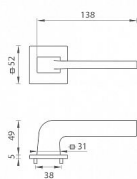

TI - SUPRA - HR 3097Q 5S WC PVD-BS

» DVEŘNÍ KOVÁNÍ » INTERIÉROVÉ » Rozetové hranaté

EAN	8584138449976
Značka	MP
Kód produktu	03751-0796
Balení	0 ks

Rozetová klika na interiérové dveře s hranatou rozetou je vyrobena z materiálů vysoké kvality - zamak a je povrchově upravena. Rozeta má rozměry 52 mm x 52 mm a tloušťku pouze 5 mm.

Minimalistický design rozety s vysokou stabilitou kliky na dveřích působí jemně, a tím ponechává prostor pro vyniknutí designu samotné kliky. Patentovaná TUPAI mechanika s nylonovo-kovovou podložkou s výstupky - kliknutím usnadňuje montáž krytky rozety a zajišťuje stabilní upevnění bez možnosti samovolného pohybu krytky. Při demontáži stačí jednoduše zasunout klíč na demontáž rozet a mírným tahem ji bez poškození vyloupnout. Vratný mechanismus a krytka jsou upevněny na samotnou kliku, čímž zvyšují pevnost a funkčnost kování.

Vlastnosti kliky pro TUPAI 5S LINE:

- minimalistický design rozety (tloušťka rozety pouze 5 mm)
- vysoká stabilita a pevnost kliky
- vratný mechanismus - součást kliky a krytky rozety
- dlouhodobá životnost
- jednoduchá montáž
- 5 - letá záruka na funkčnost mechaniky