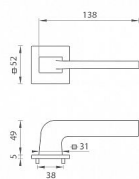

TI - SUPRA - HR 3097Q 5S WC PVD-BS

» DVEŘNÍ KOVÁNÍ » INTERIÉROVÉ » Rozetové hranaté

EAN 8584138449976

Značka MP

Kód produktu 03751-0796

Rozetová klika na interiérové dveře s hranatou rozetou je vyrobena z materiálů vysoké kvality - zamak a je povrchově upravena. Rozeta má rozměry 52 mm x 52 mm a tloušťku pouze 5 mm.

Minimalistický design rozety s vysokou stabilitou kliky na dveřích působí jemně, a tím ponechává prostor pro vyniknutí designu samotné kliky. Patentovaná TUPAI mechanika s nylonovo-kovovou podložkou s výstupky - kliknutím usnadňuje montáž krytky rozety a zajišťuje stabilní upevnění bez možnosti samovolného pohybu krytky. Při demontáži stačí jednoduše zasunout klíč na demontáž rozet a mírným tahem ji bez poškození vyloupnout. Vratný mechanismus a krytka jsou upevněny na samotnou kliku, čímž zvyšují pevnost a funkčnost kování.

Vlastnosti kliky pro TUPAI 5S LINE:

- minimalistický design rozety (tloušťka rozety pouze 5 mm)
- vysoká stabilita a pevnost kliky
- vratný mechanismus - součást kliky a krytky rozety
- dlouhodobá životnost
- jednoduchá montáž
- 5 - letá záruka na funkčnost mechaniky