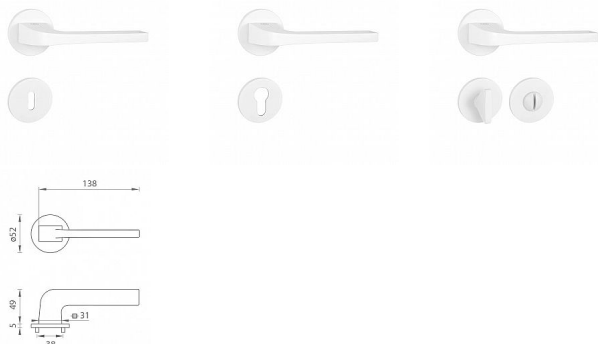

TI SUPRA R 3097 5S rozetové kování Bílá matná WS

» DVEŘNÍ KOVÁNÍ » INTERIÉROVÉ » Rozetové kulaté

Značka

MP

Kód produktu

MP03751-0720

Rozetová klika na interiérové dveře s kulatou rozetou je vyrobena z materiálů vysoké kvality - zamak a je povrchově upravena. Rozeta má průměr 52 mm a tloušťku pouze 5 mm.

Minimalistický design rozety s vysokou stabilitou kliky na dveřích působí jemně, a tím ponechává prostor pro vyniknutí designu samotné kliky. Patentovaná TUPAI mechanika s nylonovo-kovovou podložkou s výstupky - kliknutím usnadňuje montáž krytky rozety a zajišťuje stabilní upevnění bez možnosti samovolného pohybu krytky. Při demontáži stačí jednoduše zasunout klíč na demontáž rozet a mírným tahem ji bez poškození vyloupnout. Vratný mechanismus a krytka jsou upevněny na samotnou kliku, čímž zvyšují pevnost a funkčnost kování.

Vlastnosti kliky pro TUPAI 5S LINE:

- minimalistický design rozety (tloušťka rozety pouze 5 mm)
- vysoká stabilita a pevnost kliky
- vratný mechanismus - součást kliky a krytky rozety
- dlouhodobá životnost
- jednoduchá montáž
- 5 - letá záruka na funkčnost mechaniky