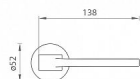

TI SUPRA R 3097 5S rozetové kování Bílá matná WS

» DVEŘNÍ KOVÁNÍ » INTERIÉROVÉ » Rozetové kulaté

| | |
|--------------|--------------|
| Značka | MP |
| Kód produktu | MP03751-0720 |
| Balení | 0 ks |

Rozetová klika na interiérové dveře s kulatou rozetou je vyrobena z materiálů vysoké kvality - zamak a je povrchově upravena. Rozeta má průměr 52 mm a tloušťku pouze 5 mm.

Minimalistický design rozety s vysokou stabilitou kliky na dveřích působí jemně, a tím ponechává prostor pro vyniknutí designu samotné kliky. Patentovaná TUPAI mechanika s nylonovo-kovovou podložkou s výstupky - kliknutím usnadňuje montáž krytky rozety a zajišťuje stabilní upevnění bez možnosti samovolného pohybu krytky. Při demontáži stačí jednoduše zasunout klíč na demontáž rozet a mírným tahem ji bez poškození vyloupnout. Vratný mechanismus a krytka jsou upevněny na samotnou kliku, čímž zvyšují pevnost a funkčnost kování.

Vlastnosti kliky pro TUPAI 5S LINE:

- minimalistický design rozety (tloušťka rozety pouze 5 mm)
- vysoká stabilita a pevnost kliky
- vratný mechanismus - součást kliky a krytky rozety
- dlouhodobá životnost
- jednoduchá montáž
- 5 - letá záruka na funkčnost mechaniky