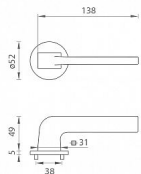

# TI SUPRA R 3097 5S rozetové kování Bílá matná WS

» DVEŘNÍ KOVÁNÍ » INTERIÉROVÉ » Rozetové kulaté

Značka	MP
Kód produktu	MP03751-0720
Balení	0 ks

Rozetová klika na interiérové dveře s kulatou rozetou je vyrobena z materiálů vysoké kvality - zamak a je povrchově upravena. Rozeta má průměr 52 mm a tloušťku pouze 5 mm.

Minimalistický design rozety s vysokou stabilitou kliky na dveřích působí jemně, a tím ponechává prostor pro vyniknutí designu samotné kliky. Patentovaná TUPAI mechanika s nylonovo-kovovou podložkou s výstupky - kliknutím usnadňuje montáž krytky rozety a zajišťuje stabilní upevnění bez možnosti samovolného pohybu krytky. Při demontáži stačí jednoduše zasunout klíč na demontáž rozet a mírným tahem ji bez poškození vyloupnout. Vratný mechanismus a krytka jsou upevněny na samotnou kliku, čímž zvyšují pevnost a funkčnost kování.

Vlastnosti kliky pro TUPAI 5S LINE:

- minimalistický design rozety (tloušťka rozety pouze 5 mm)
- vysoká stabilita a pevnost kliky
- vratný mechanismus - součást kliky a krytky rozety
- dlouhodobá životnost
- jednoduchá montáž
- 5 - letá záruka na funkčnost mechaniky