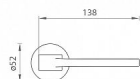

TI SUPRA R 3097 5S rozetové kování Bílá matná WS

» DVEŘNÍ KOVÁNÍ » INTERIÉROVÉ » Rozetové kulaté

Značka

MP

Kód produktu

MP03751-0720

Rozetová klika na interiérové dveře s kulatou rozetou je vyrobena z materiálů vysoké kvality - zamak a je povrchově upravena. Rozeta má průměr 52 mm a tloušťku pouze 5 mm.

Minimalistický design rozety s vysokou stabilitou kliky na dveřích působí jemně, a tím ponechává prostor pro vyniknutí designu samotné kliky. Patentovaná TUPAI mechanika s nylonovo-kovovou podložkou s výstupky - kliknutím usnadňuje montáž krytky rozety a zajišťuje stabilní upevnění bez možnosti samovolného pohybu krytky. Při demontáži stačí jednoduše zasunout klíč na demontáž rozet a mírným tahem ji bez poškození vyloupnout. Vratný mechanismus a krytka jsou upevněny na samotnou kliku, čímž zvyšují pevnost a funkčnost kování.

Vlastnosti kliky pro TUPAI 5S LINE:

- minimalistický design rozety (tloušťka rozety pouze 5 mm)
- vysoká stabilita a pevnost kliky
- vratný mechanismus - součást kliky a krytky rozety
- dlouhodobá životnost
- jednoduchá montáž
- 5 - letá záruka na funkčnost mechaniky