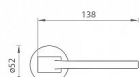

TI SUPRA R 3097 5S rozetové kování Chrom broušený OCS

» DVEŘNÍ KOVÁNÍ » INTERIÉROVÉ » Rozetové kulaté

Značka	MP
Kód produktu	MP03751-0704

Rozetová klika na interiérové dveře s kulatou rozetou je vyrobena z materiálů vysoké kvality - zamak a je povrchově upravena. Rozeta má průměr 52 mm a tloušťku pouze 5 mm.

Minimalistický design rozety s vysokou stabilitou kliky na dveřích působí jemně, a tím ponechává prostor pro vyniknutí designu samotné kliky. Patentovaná TUPAI mechanika s nylonovo-kovovou podložkou s výstupky - kliknutím usnadňuje montáž krytky rozety a zajišťuje stabilní upevnění bez možnosti samovolného pohybu krytky. Při demontáži stačí jednoduše zasunout klíč na demontáž rozet a mírným tahem ji bez poškození vyloupnout. Vratný mechanismus a krytka jsou upevněny na samotnou kliku, čímž zvyšují pevnost a funkčnost kování.

Vlastnosti kliky pro TUPAI 5S LINE:

- minimalistický design rozety (tloušťka rozety pouze 5 mm)
- vysoká stabilita a pevnost kliky
- vratný mechanismus - součást kliky a krytky rozety
- dlouhodobá životnost
- jednoduchá montáž
- 5 - letá záruka na funkčnost mechaniky