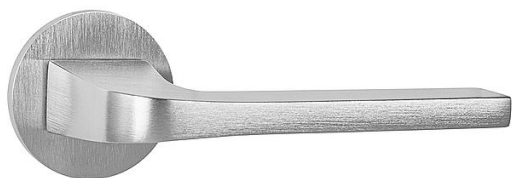

TI SUPRA R 3097 5S rozetové kování Chrom broušený OCS

» DVEŘNÍ KOVÁNÍ » INTERIÉROVÉ » Rozetové kulaté

Značka	MP
Kód produktu	MP03751-0704

Rozetová klika na interiérové dveře s kulatou rozetou je vyrobena z materiálů vysoké kvality - zamak a je povrchově upravena. Rozeta má průměr 52 mm a tloušťku pouze 5 mm.

Minimalistický design rozety s vysokou stabilitou kliky na dveřích působí jemně, a tím ponechává prostor pro vyniknutí designu samotné kliky. Patentovaná TUPAI mechanika s nylonovo-kovovou podložkou s výstupky - kliknutím usnadňuje montáž krytky rozety a zajišťuje stabilní upevnění bez možnosti samovolného pohybu krytky. Při demontáži stačí jednoduše zasunout klíč na demontáž rozet a mírným tahem ji bez poškození vyloupnout. Vratný mechanismus a krytka jsou upevněny na samotnou kliku, čímž zvyšují pevnost a funkčnost kování.

Vlastnosti kliky pro TUPAI 5S LINE:

- minimalistický design rozety (tloušťka rozety pouze 5 mm)
- vysoká stabilita a pevnost kliky
- vratný mechanismus - součást kliky a krytky rozety
- dlouhodobá životnost
- jednoduchá montáž
- 5 - letá záruka na funkčnost mechaniky