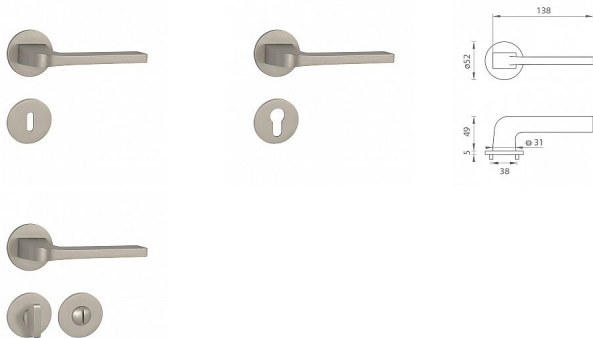

TI SUPRA R 3097 5S rozetové kování Nikl perla NP

» DVEŘNÍ KOVÁNÍ » INTERIÉROVÉ » Rozetové kulaté

Značka	MP
Kód produktu	MP03751-0696
Balení	0 ks

Rozetová klika na interiérové dveře s kulatou rozetou je vyrobena z materiálů vysoké kvality - zamak a je povrchově upravena. Rozeta má průměr 52 mm a tloušťku pouze 5 mm.

Minimalistický design rozety s vysokou stabilitou kliky na dveřích působí jemně, a tím ponechává prostor pro vyniknutí designu samotné kliky. Patentovaná TUPAI mechanika s nylonovo-kovovou podložkou s výstupky - kliknutím usnadňuje montáž krytky rozety a zajišťuje stabilní upevnění bez možnosti samovolného pohybu krytky. Při demontáži stačí jednoduše zasunout klíč na demontáž rozet a mírným tahem ji bez poškození vyloupnout. Vratný mechanismus a krytka jsou upevněny na samotnou kliku, čímž zvyšují pevnost a funkčnost kování.

Vlastnosti kliky pro TUPAI 5S LINE:

- minimalistický design rozety (tloušťka rozety pouze 5 mm)
- vysoká stabilita a pevnost kliky
- vratný mechanismus - součást kliky a krytky rozety
- dlouhodobá životnost
- jednoduchá montáž
- 5 - letá záruka na funkčnost mechaniky