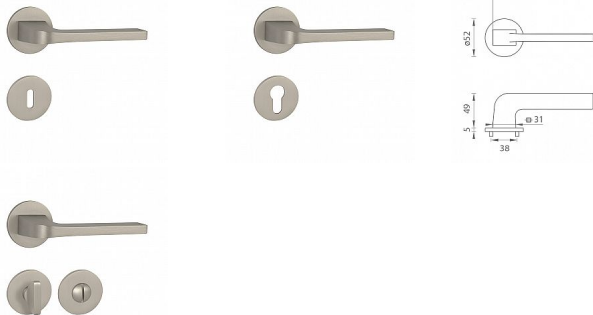

TI SUPRA R 3097 5S rozetové kování Nikl perla NP

» DVEŘNÍ KOVÁNÍ » INTERIÉROVÉ » Rozetové kulaté

Značka	MP
Kód produktu	MP03751-0696
Balení	0 ks

Rozetová klika na interiérové dveře s kulatou rozetou je vyrobena z materiálů vysoké kvality - zamak a je povrchově upravena. Rozeta má průměr 52 mm a tloušťku pouze 5 mm.

Minimalistický design rozety s vysokou stabilitou kliky na dveřích působí jemně, a tím ponechává prostor pro vyniknutí designu samotné kliky. Patentovaná TUPAI mechanika s nylonovo-kovovou podložkou s výstupky - kliknutím usnadňuje montáž krytky rozety a zajišťuje stabilní upevnění bez možnosti samovolného pohybu krytky. Při demontáži stačí jednoduše zasunout klíč na demontáž rozet a mírným tahem ji bez poškození vyloupnout. Vratný mechanismus a krytka jsou upevněny na samotnou kliku, čímž zvyšují pevnost a funkčnost kování.

Vlastnosti kliky pro TUPAI 5S LINE:

- minimalistický design rozety (tloušťka rozety pouze 5 mm)
- vysoká stabilita a pevnost kliky
- vratný mechanismus - součást kliky a krytky rozety
- dlouhodobá životnost
- jednoduchá montáž
- 5 - letá záruka na funkčnost mechaniky