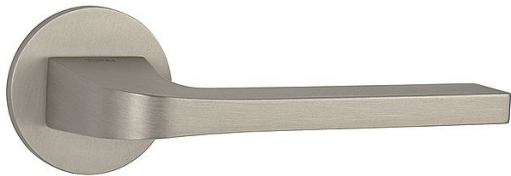

TI SUPRA R 3097 5S rozetové kování Nikl perla NP

» DVEŘNÍ KOVÁNÍ » INTERIÉROVÉ » Rozetové kulaté

Značka	MP
Kód produktu	MP03751-0696
Balení	0 ks

Rozetová klika na interiérové dveře s kulatou rozetou je vyrobena z materiálů vysoké kvality - zamak a je povrchově upravena. Rozeta má průměr 52 mm a tloušťku pouze 5 mm.

Minimalistický design rozety s vysokou stabilitou kliky na dveřích působí jemně, a tím ponechává prostor pro vyniknutí designu samotné kliky. Patentovaná TUPAI mechanika s nylonovo-kovovou podložkou s výstupky - kliknutím usnadňuje montáž krytky rozety a zajišťuje stabilní upevnění bez možnosti samovolného pohybu krytky. Při demontáži stačí jednoduše zasunout klíč na demontáž rozet a mírným tahem ji bez poškození vyloupnout. Vratný mechanismus a krytka jsou upevněny na samotnou kliku, čímž zvyšují pevnost a funkčnost kování.

Vlastnosti kliky pro TUPAI 5S LINE:

- minimalistický design rozety (tloušťka rozety pouze 5 mm)
- vysoká stabilita a pevnost kliky
- vratný mechanismus - součást kliky a krytky rozety
- dlouhodobá životnost
- jednoduchá montáž
- 5 - letá záruka na funkčnost mechaniky