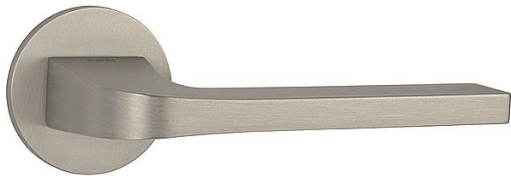

TI SUPRA R 3097 5S rozetové kování Nikl perla NP

» DVEŘNÍ KOVÁNÍ » INTERIÉROVÉ » Rozetové kulaté

Značka

MP

Kód produktu

MP03751-0696

Rozetová klika na interiérové dveře s kulatou rozetou je vyrobena z materiálů vysoké kvality - zamak a je povrchově upravena. Rozeta má průměr 52 mm a tloušťku pouze 5 mm.

Minimalistický design rozety s vysokou stabilitou kliky na dveřích působí jemně, a tím ponechává prostor pro vyniknutí designu samotné kliky. Patentovaná TUPAI mechanika s nylonovo-kovovou podložkou s výstupky - kliknutím usnadňuje montáž krytky rozety a zajišťuje stabilní upevnění bez možnosti samovolného pohybu krytky. Při demontáži stačí jednoduše zasunout klíč na demontáž rozet a mírným tahem ji bez poškození vyloupnout. Vratný mechanismus a krytka jsou upevněny na samotnou kliku, čímž zvyšují pevnost a funkčnost kování.

Vlastnosti kliky pro TUPAI 5S LINE:

- minimalistický design rozety (tloušťka rozety pouze 5 mm)
- vysoká stabilita a pevnost kliky
- vratný mechanismus - součást kliky a krytky rozety
- dlouhodobá životnost
- jednoduchá montáž
- 5 - letá záruka na funkčnost mechaniky