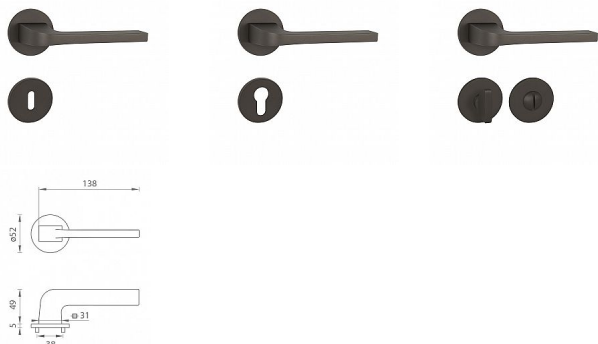

TI SUPRA R 3097 5S rozetové kování Titan

» DVEŘNÍ KOVÁNÍ » INTERIÉROVÉ » Rozetové kulaté

Značka

MP

Kód produktu

MP03751-0712

Rozetová klika na interiérové dveře s kulatou rozetou je vyrobena z materiálů vysoké kvality - zamak a je povrchově upravena. Rozeta má průměr 52 mm a tloušťku pouze 5 mm.

Minimalistický design rozety s vysokou stabilitou kliky na dveřích působí jemně, a tím ponechává prostor pro vyniknutí designu samotné kliky. Patentovaná TUPAI mechanika s nylonovo-kovovou podložkou s výstupky - kliknutím usnadňuje montáž krytky rozety a zajišťuje stabilní upevnění bez možnosti samovolného pohybu krytky. Při demontáži stačí jednoduše zasunout klíč na demontáž rozet a mírným tahem ji bez poškození vyloupnout. Vratný mechanismus a krytka jsou upevněny na samotnou kliku, čímž zvyšují pevnost a funkčnost kování.

Vlastnosti kliky pro TUPAI 5S LINE:

- minimalistický design rozety (tloušťka rozety pouze 5 mm)
- vysoká stabilita a pevnost kliky
- vratný mechanismus - součást kliky a krytky rozety
- dlouhodobá životnost
- jednoduchá montáž
- 5 - letá záruka na funkčnost mechaniky