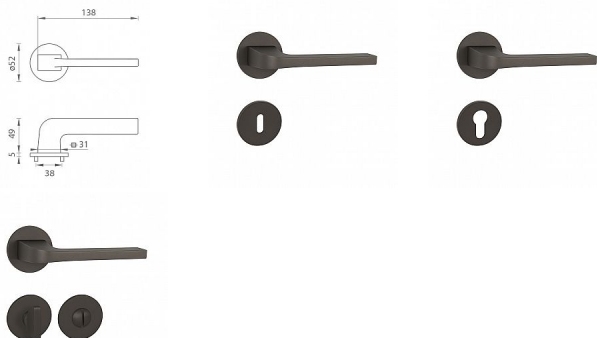

TI SUPRA R 3097 5S rozetové kování Titan

» DVEŘNÍ KOVÁNÍ » INTERIÉROVÉ » Rozetové kulaté

Značka	MP
Kód produktu	MP03751-0712
Balení	0 ks

Rozetová klika na interiérové dveře s kulatou rozetou je vyrobena z materiálů vysoké kvality - zamak a je povrchově upravena. Rozeta má průměr 52 mm a tloušťku pouze 5 mm.

Minimalistický design rozety s vysokou stabilitou kliky na dveřích působí jemně, a tím ponechává prostor pro vyniknutí designu samotné kliky. Patentovaná TUPAI mechanika s nylonovo-kovovou podložkou s výstupky - kliknutím usnadňuje montáž krytky rozety a zajišťuje stabilní upevnění bez možnosti samovolného pohybu krytky. Při demontáži stačí jednoduše zasunout klíč na demontáž rozet a mírným tahem ji bez poškození vyloupnout. Vratný mechanismus a krytka jsou upevněny na samotnou kliku, čímž zvyšují pevnost a funkčnost kování.

Vlastnosti kliky pro TUPAI 5S LINE:

- minimalistický design rozety (tloušťka rozety pouze 5 mm)
- vysoká stabilita a pevnost kliky
- vratný mechanismus - součást kliky a krytky rozety
- dlouhodobá životnost
- jednoduchá montáž
- 5 - letá záruka na funkčnost mechaniky