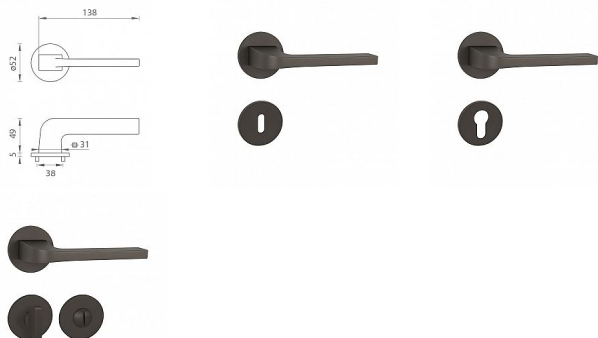

TI SUPRA R 3097 5S rozetové kování Titan

» DVEŘNÍ KOVÁNÍ » INTERIÉROVÉ » Rozetové kulaté

Značka	MP
Kód produktu	MP03751-0712
Balení	0 ks

Rozetová klika na interiérové dveře s kulatou rozetou je vyrobena z materiálů vysoké kvality - zamak a je povrchově upravena. Rozeta má průměr 52 mm a tloušťku pouze 5 mm.

Minimalistický design rozety s vysokou stabilitou kliky na dveřích působí jemně, a tím ponechává prostor pro vyniknutí designu samotné kliky. Patentovaná TUPAI mechanika s nylonovo-kovovou podložkou s výstupky - kliknutím usnadňuje montáž krytky rozety a zajišťuje stabilní upevnění bez možnosti samovolného pohybu krytky. Při demontáži stačí jednoduše zasunout klíč na demontáž rozet a mírným tahem ji bez poškození vyloupnout. Vratný mechanismus a krytka jsou upevněny na samotnou kliku, čímž zvyšují pevnost a funkčnost kování.

Vlastnosti kliky pro TUPAI 5S LINE:

- minimalistický design rozety (tloušťka rozety pouze 5 mm)
- vysoká stabilita a pevnost kliky
- vratný mechanismus - součást kliky a krytky rozety
- dlouhodobá životnost
- jednoduchá montáž
- 5 - letá záruka na funkčnost mechaniky