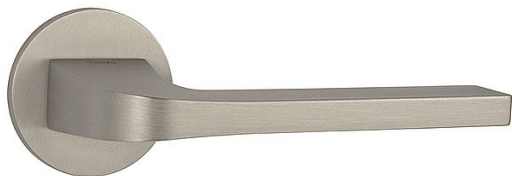

# TI - SUPRA - R 3097 5S vložka NP

» DVEŘNÍ KOVÁNÍ » INTERIÉROVÉ » Rozetové kulaté

EAN	8584138276831
Značka	MP
Kód produktu	03751-0700
Balení	0 ks

Rozetová klika na interiérové dveře s kulatou rozetou je vyrobena z materiálů vysoké kvality - zamak a je povrchově upravena. Rozeta má průměr 52 mm a tloušťku pouze 5 mm.

Minimalistický design rozety s vysokou stabilitou kliky na dveřích působí jemně, a tím ponechává prostor pro vyniknutí designu samotné kliky. Patentovaná TUPAI mechanika s nylonovo-kovovou podložkou s výstupky - kliknutím usnadňuje montáž krytky rozety a zajišťuje stabilní upevnění bez možnosti samovolného pohybu krytky. Při demontáži stačí jednoduše zasunout klíč na demontáž rozet a mírným tahem ji bez poškození vyloupnout. Vratný mechanismus a krytka jsou upevněny na samotnou kliku, čímž zvyšují pevnost a funkčnost kování.

Vlastnosti kliky pro TUPAI 5S LINE:

- minimalistický design rozety (tloušťka rozety pouze 5 mm)
- vysoká stabilita a pevnost kliky
- vratný mechanismus - součást kliky a krytky rozety
- dlouhodobá životnost
- jednoduchá montáž
- 5 - letá záruka na funkčnost mechaniky

## Parametry

Značka	MP
Barva	Satén nikel, stříbrná