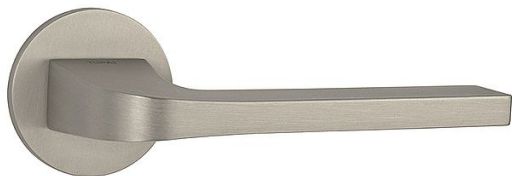

# TI - SUPRA - R 3097 5S vložka NP

» DVEŘNÍ KOVÁNÍ » INTERIÉROVÉ » Rozetové kulaté

EAN 8584138276831

Značka MP

Kód produktu 03751-0700

Rozetová klika na interiérové dveře s kulatou rozetou je vyrobena z materiálů vysoké kvality - zamak a je povrchově upravena. Rozeta má průměr 52 mm a tloušťku pouze 5 mm.

Minimalistický design rozety s vysokou stabilitou kliky na dveřích působí jemně, a tím ponechává prostor pro vyniknutí designu samotné kliky. Patentovaná TUPAI mechanika s nylonovo-kovovou podložkou s výstupky - kliknutím usnadňuje montáž krytky rozety a zajišťuje stabilní upevnění bez možnosti samovolného pohybu krytky. Při demontáži stačí jednoduše zasunout klíč na demontáž rozet a mírným tahem ji bez poškození vyloupnout. Vratný mechanismus a krytka jsou upevněny na samotnou kliku, čímž zvyšují pevnost a funkčnost kování.

Vlastnosti kliky pro TUPAI 5S LINE:

- minimalistický design rozety (tloušťka rozety pouze 5 mm)
- vysoká stabilita a pevnost kliky
- vratný mechanismus - součást kliky a krytky rozety
- dlouhodobá životnost
- jednoduchá montáž
- 5 - letá záruka na funkčnost mechaniky

## Parametry

Značka MP

Barva Satén nikl, stříbrná