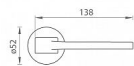

TI - SUPRA - R 3097 klíč BS

» DVEŘNÍ KOVÁNÍ » INTERIÉROVÉ » Rozetové kulaté

EAN	8584138336870
Značka	MP
Kód produktu	03751-0730
Balení	0 ks

na objednávku - možná delší dodací doba

Rozetová klika na interiérové dveře s kulatou rozetou je vyrobena z materiálů vysoké kvality - zamak a je povrchově upravena. Rozeta má průměr 52 mm a standardní tloušťku 11 mm.

Patentovaná TUPAI mechanika má v kovovém pouzdře pružinové CLICKY, které sesazují krytku rozety, usnadňují tak její montáž a zajišťují stabilní upevnění bez možnosti samovolného pohybu krytky. Při demontáži stačí jednoduše zasunout klíč na demontáž rozet a mírným tahem ji bez poškození vyloupnout.

Vlastnosti kliky pro TUPAI STANDARD LINE:

- kulatý design rozety
- klikové nasazení krytky rozety
- tichý chod
- dlouhodobá životnost
- jednoduchá montáž
- 5 - letá záruka na funkčnost mechaniky

Dostupnost na hlavním skladě: skladem u dodavatele

Parametry

Značka	MP
Barva	Černá