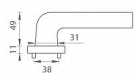

TI - SUPRA - R 3097 klíč BS

» DVEŘNÍ KOVÁNÍ » INTERIÉROVÉ » Rozetové kulaté

EAN	8584138336870
Značka	MP
Kód produktu	03751-0730
Balení	0 ks

na objednávku - možná delší dodací doba

Rozetová klika na interiérové dveře s kulatou rozetou je vyrobena z materiálů vysoké kvality - zamak a je povrchově upravena. Rozeta má průměr 52 mm a standardní tloušťku 11 mm.

Patentovaná TUPAI mechanika má v kovovém pouzdře pružinové CLICKY, které sesazují krytku rozety, usnadňují tak její montáž a zajišťují stabilní upevnění bez možnosti samovolného pohybu krytky. Při demontáži stačí jednoduše zasunout klíč na demontáž rozet a mírným tahem ji bez poškození vyloupnout.

Vlastnosti kliky pro TUPAI STANDARD LINE:

- kulatý design rozety
- klikové nasazení krytky rozety
- tichý chod
- dlouhodobá životnost
- jednoduchá montáž
- 5 - letá záruka na funkčnost mechaniky

Dostupnost na hlavním skladě: skladem u dodavatele

Parametry

Značka	MP
Barva	Černá