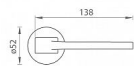

TI - SUPRA - R 3097 klíč BS

» DVEŘNÍ KOVÁNÍ » INTERIÉROVÉ » Rozetové kulaté

EAN 8584138336870

Značka MP

Kód produktu 03751-0730

na objednávku - možná delší dodací doba

Rozetová klika na interiérové dveře s kulatou rozetou je vyrobena z materiálů vysoké kvality - zamak a je povrchově upravena. Rozeta má průměr 52 mm a standardní tloušťku 11 mm.

Patentovaná TUPAI mechanika má v kovovém pouzdře pružinové CLICKY, které sesazují krytku rozety, usnadňují tak její montáž a zajišťují stabilní upevnění bez možnosti samovolného pohybu krytky. Při demontáži stačí jednoduše zasunout klíč na demontáž rozety a mírným tahem ji bez poškození vyloupnout.

Vlastnosti kliky pro TUPAI STANDARD LINE:

- kulatý design rozety
- klikové nasazení krytky rozety
- tichý chod
- dlouhodobá životnost
- jednoduchá montáž
- 5 - letá záruka na funkčnost mechaniky

Dostupnost sklad SEZAM :

u dodavatele

Dostupné sklad dodavatele:

sklad dodavatele

Parametry

Značka MP

Barva Černá