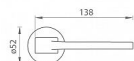

TI - SUPRA - R 3097 klíč BS

» DVEŘNÍ KOVÁNÍ » INTERIÉROVÉ » Rozetové kulaté

EAN 8584138336870

Značka MP

Kód produktu 03751-0730

na objednávku - možná delší dodací doba

Rozetová klika na interiérové dveře s kulatou rozetou je vyrobena z materiálů vysoké kvality - zamak a je povrchově upravena. Rozeta má průměr 52 mm a standardní tloušťku 11 mm.

Patentovaná TUPAI mechanika má v kovovém pouzdře pružinové CLICKY, které sesazují krytku rozety, usnadňují tak její montáž a zajišťují stabilní upevnění bez možnosti samovolného pohybu krytky. Při demontáži stačí jednoduše zasunout klíč na demontáž rozety a mírným tahem ji bez poškození vyloupnout.