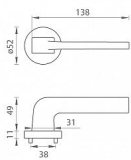

TI - SUPRA - R 3097 klíč NP

» DVEŘNÍ KOVÁNÍ » INTERIÉROVÉ » Rozetové kulaté

EAN	8584138255362
Značka	MP
Kód produktu	03751-0740
Balení	0 ks

na objednávku - možná delší dodací doba

Rozetová klika na interiérové dveře s kulatou rozetou je vyrobena z materiálů vysoké kvality - zamak a je povrchově upravena. Rozeta má průměr 52 mm a standardní tloušťku 11 mm.

Patentovaná TUPAI mechanika má v kovovém pouzdře pružinové CLICKY, které sesazují krytku rozety, usnadňují tak její montáž a zajišťují stabilní upevnění bez možnosti samovolného pohybu krytky. Při demontáži stačí jednoduše zasunout klíč na demontáž rozet a mírným tahem ji bez poškození vyloupnout.

Vlastnosti kliky pro TUPAI STANDARD LINE:

- kulatý design rozety
- klikové nasazení krytky rozety
- tichý chod
- dlouhodobá životnost
- jednoduchá montáž
- 5 - letá záruka na funkčnost mechaniky

Dostupnost na hlavním skladě: skladem u dodavatele

Parametry

Značka	MP
Barva	Satén nikel, stříbrná