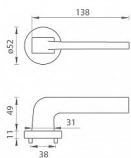

TI - SUPRA - R 3097 klíč NP

» DVEŘNÍ KOVÁNÍ » INTERIÉROVÉ » Rozetové kulaté

EAN 8584138255362

Značka MP

Kód produktu 03751-0740

na objednávku - možná delší dodací doba

Rozetová klika na interiérové dveře s kulatou rozetou je vyrobena z materiálů vysoké kvality - zamak a je povrchově upravena. Rozeta má průměr 52 mm a standardní tloušťku 11 mm.

Patentovaná TUPAI mechanika má v kovovém pouzdře pružinové CLICKY, které sesazují krytku rozety, usnadňují tak její montáž a zajišťují stabilní upevnění bez možnosti samovolného pohybu krytky. Při demontáži stačí jednoduše zasunout klíč na demontáž rozety a mírným tahem ji bez poškození vyloupnout.

Vlastnosti kliky pro TUPAI STANDARD LINE:

- kulatý design rozety
- klikové nasazení krytky rozety
- tichý chod
- dlouhodobá životnost
- jednoduchá montáž
- 5 - letá záruka na funkčnost mechaniky

Dostupnost sklad SEZAM :