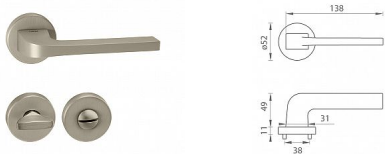

TI - SUPRA - R 3097 klíč NP

» DVEŘNÍ KOVÁNÍ » INTERIÉROVÉ » Rozetové kulaté

EAN	8584138255362
Značka	MP
Kód produktu	03751-0740
Balení	0 ks

na objednávku - možná delší dodací doba

Rozetová klika na interiérové dveře s kulatou rozetou je vyrobena z materiálů vysoké kvality - zamak a je povrchově upravena. Rozeta má průměr 52 mm a standardní tloušťku 11 mm.

Patentovaná TUPAI mechanika má v kovovém pouzdře pružinové CLICKY, které sesazují krytku rozety, usnadňují tak její montáž a zajišťují stabilní upevnění bez možnosti samovolného pohybu krytky. Při demontáži stačí jednoduše zasunout klíč na demontáž rozet a mírným tahem ji bez poškození vyloupnout.

Vlastnosti kliky pro TUPAI STANDARD LINE:

- kulatý design rozety
- klikové nasazení krytky rozety
- tichý chod
- dlouhodobá životnost
- jednoduchá montáž
- 5 - letá záruka na funkčnost mechaniky

Dostupnost na hlavním skladě: skladem u dodavatele

Parametry

Značka	MP
Barva	Satén nikel, stříbrná