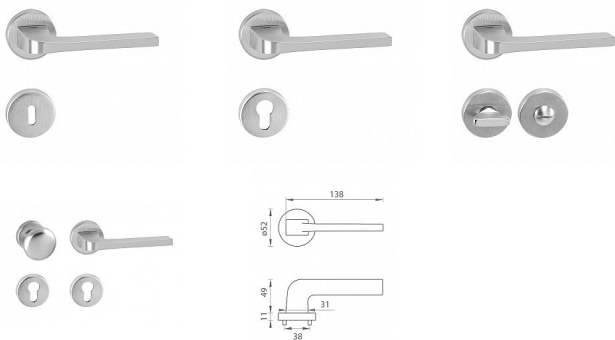

TI - SUPRA - R 3097 klíč OCS

» DVEŘNÍ KOVÁNÍ » INTERIÉROVÉ » Rozetové kulaté

EAN 8584138255225

Značka MP

Kód produktu 03751-0764

Rozetová klika na interiérové dveře s kulatou rozetou je vyrobena z materiálů vysoké kvality - zamak a je povrchově upravena. Rozeta má průměr 52 mm a standardní tloušťku 11 mm.

Patentovaná TUPAI mechanika má v kovovém pouzdře pružinové CLICKY, které sesazují krytku rozety, usnadňují tak její montáž a zajišťují stabilní upevnění bez možnosti samovolného pohybu krytky. Při demontáži stačí jednoduše zasunout klíč na demontáž rozet a mírným tahem ji bez poškození vyloupnout.

Vlastnosti kliky pro TUPAI STANDARD LINE:

- kulatý design rozety
- klikové nasazení krytky rozety
- tichý chod
- dlouhodobá životnost
- jednoduchá montáž
- 5 - letá záruka na funkčnost mechaniky

Dostupnost sklad SEZAM : u dodavatele
Dostupné sklad dodavatele: sklad dodavatele

Parametry

Značka MP

Barva Satén chrom, F1 hliník