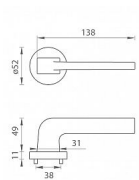

TI - SUPRA - R 3097 klíč TITAN

» DVEŘNÍ KOVÁNÍ » INTERIÉROVÉ » Rozetové kulaté

EAN	8584138255294
Značka	MP
Kód produktu	03751-0752

Rozetová klika na interiérové dveře s kulatou rozetou je vyrobena z materiálů vysoké kvality - zamak a je povrchově upravena. Rozeta má průměr 52 mm a standardní tloušťku 11 mm.

Patentovaná TUPAI mechanika má v kovovém pouzdře pružinové CLICKY, které sesazují krytku rozety, usnadňují tak její montáž a zajišťují stabilní upevnění bez možnosti samovolného pohybu krytky. Při demontáži stačí jednoduše zasunout klíč na demontáž rozety a mírným tahem ji bez poškození vyloupnout.

Vlastnosti kliky pro TUPAI STANDARD LINE:

- kulatý design rozety
- klikové nasazení krytky rozety
- tichý chod
- dlouhodobá životnost
- jednoduchá montáž
- 5 - letá záruka na funkčnost mechaniky

Dostupnost sklad SEZAM : u dodavatele
Dostupné sklad dodavatele: sklad dodavatele

Parametry

Značka	MP
Barva	Nerez mat, F9 imitace nerez