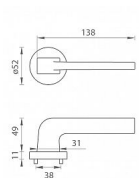

# TI - SUPRA - R 3097 klíč TITAN

» DVEŘNÍ KOVÁNÍ » INTERIÉROVÉ » Rozetové kulaté

EAN 8584138255294

Značka MP

Kód produktu 03751-0752

Rozetová klika na interiérové dveře s kulatou rozetou je vyrobena z materiálů vysoké kvality - zamak a je povrchově upravena. Rozeta má průměr 52 mm a standardní tloušťku 11 mm.

Patentovaná TUPAI mechanika má v kovovém pouzdře pružinové CLICKY, které sesazují krytku rozety, usnadňují tak její montáž a zajišťují stabilní upevnění bez možnosti samovolného pohybu krytky. Při demontáži stačí jednoduše zasunout klíč na demontáž rozety a mírným tahem ji bez poškození vyloupnout.

Vlastnosti kliky pro TUPAI STANDARD LINE:

- kulatý design rozety
- klikové nasazení krytky rozety
- tichý chod
- dlouhodobá životnost
- jednoduchá montáž
- 5 - letá záruka na funkčnost mechaniky

Dostupnost sklad SEZAM :

## Parametry

Značka MP

Barva Nerez mat, F9 imitace nerez