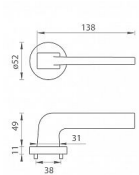

# TI - SUPRA - R 3097 klíč TITAN

» DVEŘNÍ KOVÁNÍ » INTERIÉROVÉ » Rozetové kulaté

EAN 8584138255294

Značka MP

Kód produktu 03751-0752

Rozetová klika na interiérové dveře s kulatou rozetou je vyrobena z materiálů vysoké kvality - zamak a je povrchově upravena. Rozeta má průměr 52 mm a standardní tloušťku 11 mm.

Patentovaná TUPAI mechanika má v kovovém pouzdrě pružinové CLICKY, které sesazují krytku rozety, usnadňují tak její montáž a zajišťují stabilní upevnění bez možnosti samovolného pohybu krytky. Při demontáži stačí jednoduše zasunout klíč na demontáž rozety a mírným tahem ji bez poškození vyloupnout.

## Parametry

Značka MP

Barva Nerez mat, F9 imitace nerez