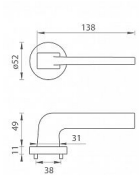

TI - SUPRA - R 3097 klíč TITAN

» DVEŘNÍ KOVÁNÍ » INTERIÉROVÉ » Rozetové kulaté

EAN	8584138255294
Značka	MP
Kód produktu	03751-0752
Balení	0 ks

Rozetová klika na interiérové dveře s kulatou rozetou je vyrobena z materiálů vysoké kvality - zamak a je povrchově upravena. Rozeta má průměr 52 mm a standardní tloušťku 11 mm.

Patentovaná TUPAI mechanika má v kovovém pouzdře pružinové CLICKY, které sesazují krytku rozety, usnadňují tak její montáž a zajišťují stabilní upevnění bez možnosti samovolného pohybu krytky. Při demontáži stačí jednoduše zasunout klíč na demontáž rozety a mírným tahem ji bez poškození vyloupnout.

Vlastnosti kliky pro TUPAI STANDARD LINE:

- kulatý design rozety
- klikové nasazení krytky rozety
- tichý chod
- dlouhodobá životnost
- jednoduchá montáž
- 5 - letá záruka na funkčnost mechaniky

Dostupnost na hlavním skladě: skladem u dodavatele

Parametry

Značka	MP
Barva	Nerez mat, F9 imitace nerez