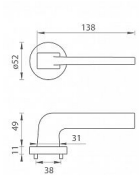

# TI - SUPRA - R 3097 klíč TITAN

» DVEŘNÍ KOVÁNÍ » INTERIÉROVÉ » Rozetové kulaté

EAN	8584138255294
Značka	MP
Kód produktu	03751-0752
Balení	0 ks

Rozetová klika na interiérové dveře s kulatou rozetou je vyrobena z materiálů vysoké kvality - zamak a je povrchově upravena. Rozeta má průměr 52 mm a standardní tloušťku 11 mm.

Patentovaná TUPAI mechanika má v kovovém pouzdře pružinové CLICKY, které sesazují krytku rozety, usnadňují tak její montáž a zajišťují stabilní upevnění bez možnosti samovolného pohybu krytky. Při demontáži stačí jednoduše zasunout klíč na demontáž rozety a mírným tahem ji bez poškození vyloupnout.

Vlastnosti kliky pro TUPAI STANDARD LINE:

- kulatý design rozety
- klikové nasazení krytky rozety
- tichý chod
- dlouhodobá životnost
- jednoduchá montáž
- 5 - letá záruka na funkčnost mechaniky

Dostupnost na hlavním skladě: skladem u dodavatele

## Parametry

Značka	MP
Barva	Nerez mat, F9 imitace nerez