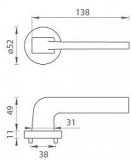

TI - SUPRA - R 3097 na rozetách NP

» DVEŘNÍ KOVÁNÍ » INTERIÉROVÉ » Rozetové kulaté

EAN	8584138255355
Značka	MP
Kód produktu	03751-0738
Balení	0 ks

na objednávku - možná delší dodací doba

Rozetová klika na interiérové dveře s kulatou rozetou je vyrobena z materiálů vysoké kvality - zamak a je povrchově upravena. Rozeta má průměr 52 mm a standardní tloušťku 11 mm.

Patentovaná TUPAI mechanika má v kovovém pouzdře pružinové CLICKY, které sesazují krytku rozety, usnadňují tak její montáž a zajišťují stabilní upevnění bez možnosti samovolného pohybu krytky. Při demontáži stačí jednoduše zasunout klíč na demontáž rozet a mírným tahem ji bez poškození vyloupnout.