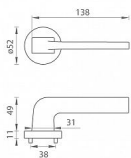

TI - SUPRA - R 3097 na rozetách NP

» DVEŘNÍ KOVÁNÍ » INTERIÉROVÉ » Rozetové kulaté

EAN 8584138255355

Značka MP

Kód produktu 03751-0738

na objednávku - možná delší dodací doba

Rozetová klika na interiérové dveře s kulatou rozetou je vyrobena z materiálů vysoké kvality - zamak a je povrchově upravena. Rozeta má průměr 52 mm a standardní tloušťku 11 mm.

Patentovaná TUPAI mechanika má v kovovém pouzdře pružinové CLICKY, které sesazují krytku rozety, usnadňují tak její montáž a zajišťují stabilní upevnění bez možnosti samovolného pohybu krytky. Při demontáži stačí jednoduše zasunout klíč na demontáž rozety a mírným tahem ji bez poškození vyloupnout.

Vlastnosti kliky pro TUPAI STANDARD LINE:

- kulatý design rozety
- klikové nasazení krytky rozety
- tichý chod
- dlouhodobá životnost
- jednoduchá montáž
- 5 - letá záruka na funkčnost mechaniky

Dostupnost sklad SEZAM :