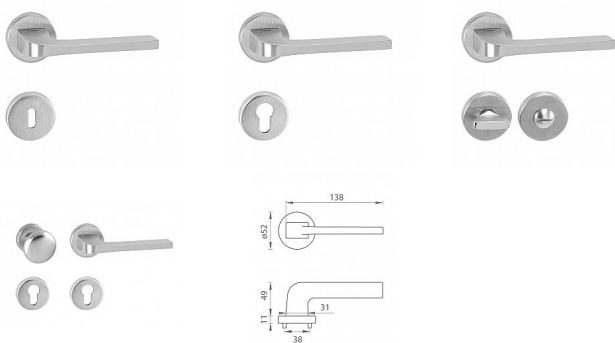

# TI - SUPRA - R 3097 na rozetách OCS

» DVEŘNÍ KOVÁNÍ » INTERIÉROVÉ » Rozetové kulaté

EAN 8584138255218

Značka MP

Kód produktu 03751-0762

Rozetová klika na interiérové dveře s kulatou rozetou je vyrobena z materiálů vysoké kvality - zamak a je povrchově upravena. Rozeta má průměr 52 mm a standardní tloušťku 11 mm.

Patentovaná TUPAI mechanika má v kovovém pouzdře pružinové CLICKY, které sesazují krytku rozety, usnadňují tak její montáž a zajišťují stabilní upevnění bez možnosti samovolného pohybu krytky. Při demontáži stačí jednoduše zasunout klíč na demontáž rozety a mírným tahem ji bez poškození vyloupnout.

Vlastnosti kliky pro TUPAI STANDARD LINE:

- kulatý design rozety
- klikové nasazení krytky rozety
- tichý chod
- dlouhodobá životnost
- jednoduchá montáž
- 5 - letá záruka na funkčnost mechaniky

Dostupnost sklad SEZAM :

## Parametry

Značka MP

Barva Satén chrom, F1 hliník