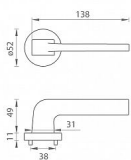

TI - SUPRA - R 3097 na rozetách OCS

» DVEŘNÍ KOVÁNÍ » INTERIÉROVÉ » Rozetové kulaté

EAN	8584138255218
Značka	MP
Kód produktu	03751-0762
Balení	0 ks

Dostupnost na hlavním skladě: skladem u dodavatele

Parametry

Značka	MP
Barva	Satén chrom, F1 hliník