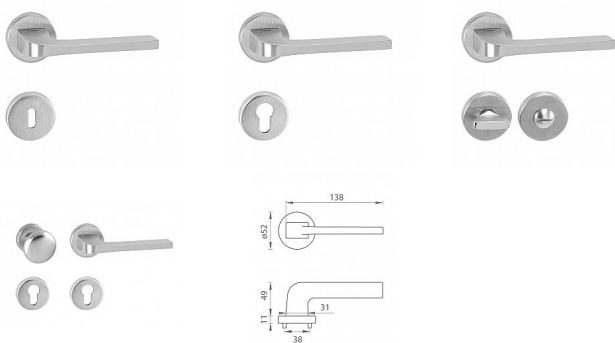

TI - SUPRA - R 3097 na rozetách OCS

» DVEŘNÍ KOVÁNÍ » INTERIÉROVÉ » Rozetové kulaté

EAN 8584138255218

Značka MP

Kód produktu 03751-0762

Rozetová klika na interiérové dveře s kulatou rozetou je vyrobena z materiálů vysoké kvality - zamak a je povrchově upravena. Rozeta má průměr 52 mm a standardní tloušťku 11 mm.

Patentovaná TUPAI mechanika má v kovovém pouzdře pružinové CLICKY, které sesazují krytku rozety, usnadňují tak její montáž a zajišťují stabilní upevnění bez možnosti samovolného pohybu krytky. Při demontáži stačí jednoduše zasunout klíč na demontáž rozety a mírným tahem ji bez poškození vyloupnout.

Vlastnosti kliky pro TUPAI STANDARD LINE:

- kulatý design rozety
- klikové nasazení krytky rozety
- tichý chod
- dlouhodobá životnost
- jednoduchá montáž
- 5 - letá záruka na funkčnost mechaniky

Dostupnost sklad SEZAM :

u dodavatele

Dostupné sklad dodavatele:

sklad dodavatele

Parametry

Značka MP

Barva Satén chrom, F1 hliník