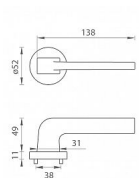

TI - SUPRA - R 3097 na rozetách TITAN

» DVEŘNÍ KOVÁNÍ » INTERIÉROVÉ » Rozetové kulaté

EAN	8584138255287
Značka	MP
Kód produktu	03751-0750

Rozetová klika na interiérové dveře s kulatou rozetou je vyrobena z materiálů vysoké kvality - zamak a je povrchově upravena. Rozeta má průměr 52 mm a standardní tloušťku 11 mm.

Patentovaná TUPAI mechanika má v kovovém pouzdře pružinové CLICKY, které sesazují krytku rozety, usnadňují tak její montáž a zajišťují stabilní upevnění bez možnosti samovolného pohybu krytky. Při demontáži stačí jednoduše zasunout klíč na demontáž rozet a mírným tahem ji bez poškození vyloupnout.

Vlastnosti kliky pro TUPAI STANDARD LINE:

- kulatý design rozety
- klikové nasazení krytky rozety
- tichý chod
- dlouhodobá životnost
- jednoduchá montáž
- 5 - letá záruka na funkčnost mechaniky

Dostupnost sklad SEZAM : u dodavatele
Dostupné sklad dodavatele: sklad dodavatele

Parametry

Značka	MP
Barva	Nerez mat, F9 imitace nerez