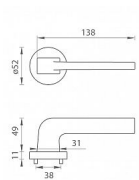

# TI - SUPRA - R 3097 na rozetách TITAN

» DVEŘNÍ KOVÁNÍ » INTERIÉROVÉ » Rozetové kulaté

EAN	8584138255287
Značka	MP
Kód produktu	03751-0750

Rozetová klika na interiérové dveře s kulatou rozetou je vyrobena z materiálů vysoké kvality - zamak a je povrchově upravena. Rozeta má průměr 52 mm a standardní tloušťku 11 mm.

Patentovaná TUPAI mechanika má v kovovém pouzdře pružinové CLICKY, které sesazují krytku rozety, usnadňují tak její montáž a zajišťují stabilní upevnění bez možnosti samovolného pohybu krytky. Při demontáži stačí jednoduše zasunout klíč na demontáž rozet a mírným tahem ji bez poškození vyloupnout.

Vlastnosti kliky pro TUPAI STANDARD LINE:

- kulatý design rozety
- klikové nasazení krytky rozety
- tichý chod
- dlouhodobá životnost
- jednoduchá montáž
- 5 - letá záruka na funkčnost mechaniky

Dostupnost sklad SEZAM : u dodavatele  
Dostupné sklad dodavatele: sklad dodavatele

## Parametry

Značka	MP
Barva	Nerez mat, F9 imitace nerez