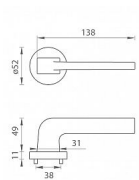

TI - SUPRA - R 3097 na rozetách TITAN

» DVEŘNÍ KOVÁNÍ » INTERIÉROVÉ » Rozetové kulaté

EAN	8584138255287
Značka	MP
Kód produktu	03751-0750

Rozetová klika na interiérové dveře s kulatou rozetou je vyrobena z materiálů vysoké kvality - zamak a je povrchově upravena. Rozeta má průměr 52 mm a standardní tloušťku 11 mm.

Patentovaná TUPAI mechanika má v kovovém pouzdře pružinové CLICKY, které sesazují krytku rozety, usnadňují tak její montáž a zajišťují stabilní upevnění bez možnosti samovolného pohybu krytky. Při demontáži stačí jednoduše zasunout klíč na demontáž rozet a mírným tahem ji bez poškození vyloupnout.

Vlastnosti kliky pro TUPAI STANDARD LINE:

- kulatý design rozety
- klikové nasazení krytky rozety
- tichý chod
- dlouhodobá životnost
- jednoduchá montáž
- 5 - letá záruka na funkčnost mechaniky

Dostupnost sklad SEZAM : u dodavatele
Dostupné sklad dodavatele: sklad dodavatele

Parametry

Značka	MP
Barva	Nerez mat, F9 imitace nerez