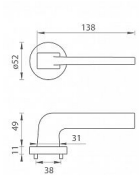

TI - SUPRA - R 3097 na rozetách TITAN

» DVEŘNÍ KOVÁNÍ » INTERIÉROVÉ » Rozetové kulaté

EAN	8584138255287
Značka	MP
Kód produktu	03751-0750
Balení	0 ks

Rozetová klika na interiérové dveře s kulatou rozetou je vyrobena z materiálů vysoké kvality - zamak a je povrchově upravena. Rozeta má průměr 52 mm a standardní tloušťku 11 mm.

Patentovaná TUPAI mechanika má v kovovém pouzdře pružinové CLICKY, které sesazují krytku rozety, usnadňují tak její montáž a zajišťují stabilní upevnění bez možnosti samovolného pohybu krytky. Při demontáži stačí jednoduše zasunout klíč na demontáž rozet a mírným tahem ji bez poškození vyloupnout.

Vlastnosti kliky pro TUPAI STANDARD LINE:

- kulatý design rozety
- klikové nasazení krytky rozety
- tichý chod
- dlouhodobá životnost
- jednoduchá montáž
- 5 - letá záruka na funkčnost mechaniky

Dostupnost na hlavním skladě: skladem u dodavatele

Parametry

Značka	MP
Barva	Nerez mat, F9 imitace nerez