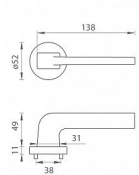

TI - SUPRA - R 3097 na rozetách TITAN

» DVEŘNÍ KOVÁNÍ » INTERIÉROVÉ » Rozetové kulaté

EAN	8584138255287
Značka	MP
Kód produktu	03751-0750
Balení	0 ks

Rozetová klika na interiérové dveře s kulatou rozetou je vyrobena z materiálů vysoké kvality - zamak a je povrchově upravena. Rozeta má průměr 52 mm a standardní tloušťku 11 mm.

Patentovaná TUPAI mechanika má v kovovém pouzdře pružinové CLICKY, které sesazují krytku rozety, usnadňují tak její montáž a zajišťují stabilní upevnění bez možnosti samovolného pohybu krytky. Při demontáži stačí jednoduše zasunout klíč na demontáž rozety a mírným tahem ji bez poškození vyloupnout.

Vlastnosti kliky pro TUPAI STANDARD LINE:

- kulatý design rozety
- klikové nasazení krytky rozety
- tichý chod
- dlouhodobá životnost
- jednoduchá montáž
- 5 - letá záruka na funkčnost mechaniky

Dostupnost na hlavním skladě: skladem u dodavatele

Parametry

Značka	MP
Barva	Nerez mat, F9 imitace nerez