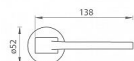

TI SUPRA R 3097 rozetové kování Černá matná BS

» DVEŘNÍ KOVÁNÍ » INTERIÉROVÉ » Rozetové kulaté

Značka	MP
Kód produktu	MP03751-0728
Balení	0 ks

na objednávku - možná delší dodací doba

Rozetová klika na interiérové dveře s kulatou rozetou je vyrobena z materiálů vysoké kvality - zamak a je povrchově upravena. Rozeta má průměr 52 mm a standardní tloušťku 11 mm.

Patentovaná TUPAI mechanika má v kovovém pouzdře pružinové CLICKY, které sesazují krytku rozety, usnadňují tak její montáž a zajišťují stabilní upevnění bez možnosti samovolného pohybu krytky. Při demontáži stačí jednoduše zasunout klíč na demontáž rozety a mírným tahem ji bez poškození vyloupnout.