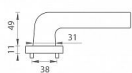

TI SUPRA R 3097 rozetové kování Černá matná BS

» DVEŘNÍ KOVÁNÍ » INTERIÉROVÉ » Rozetové kulaté

Značka	MP
Kód produktu	MP03751-0728
Balení	0 ks

na objednávku - možná delší dodací doba

Rozetová klika na interiérové dveře s kulatou rozetou je vyrobena z materiálů vysoké kvality - zamak a je povrchově upravena. Rozeta má průměr 52 mm a standardní tloušťku 11 mm.

Patentovaná TUPAI mechanika má v kovovém pouzdře pružinové CLICKY, které sesazují krytku rozety, usnadňují tak její montáž a zajišťují stabilní upevnění bez možnosti samovolného pohybu krytky. Při demontáži stačí jednoduše zasunout klíč na demontáž rozety a mírným tahem ji bez poškození vyloupnout.