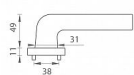

TI SUPRA R 3097 rozetové kování Černá matná BS

» DVEŘNÍ KOVÁNÍ » INTERIÉROVÉ » Rozetové kulaté

Značka

MP

Kód produktu

MP03751-0728

na objednávku - možná delší dodací doba

Rozetová klika na interiérové dveře s kulatou rozetou je vyrobena z materiálů vysoké kvality - zamak a je povrchově upravena. Rozeta má průměr 52 mm a standardní tloušťku 11 mm.

Patentovaná TUPAI mechanika má v kovovém pouzdře pružinové CLICKY, které sesazují krytku rozety, usnadňují tak její montáž a zajišťují stabilní upevnění bez možnosti samovolného pohybu krytky. Při demontáži stačí jednoduše zasunout klíč na demontáž rozet a mírným tahem ji bez poškození vyloupnout.