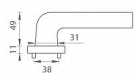

TI SUPRA R 3097 rozetové kování Černá matná BS

» DVEŘNÍ KOVÁNÍ » INTERIÉROVÉ » Rozetové kulaté

Značka	MP
Kód produktu	MP03751-0728
Balení	0 ks

na objednávku - možná delší dodací doba

Rozetová klika na interiérové dveře s kulatou rozetou je vyrobena z materiálů vysoké kvality - zamak a je povrchově upravena. Rozeta má průměr 52 mm a standardní tloušťku 11 mm.

Patentovaná TUPAI mechanika má v kovovém pouzdře pružinové CLICKY, které sesazují krytku rozety, usnadňují tak její montáž a zajišťují stabilní upevnění bez možnosti samovolného pohybu krytky. Při demontáži stačí jednoduše zasunout klíč na demontáž rozety a mírným tahem ji bez poškození vyloupnout.