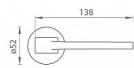

TI SUPRA R 3097 rozetové kování Černá matná BS

» DVEŘNÍ KOVÁNÍ » INTERIÉROVÉ » Rozetové kulaté

Značka

MP

Kód produktu

MP03751-0728

na objednávku - možná delší dodací doba

Rozetová klika na interiérové dveře s kulatou rozetou je vyrobena z materiálů vysoké kvality - zamak a je povrchově upravena. Rozeta má průměr 52 mm a standardní tloušťku 11 mm.

Patentovaná TUPAI mechanika má v kovovém pouzdře pružinové CLICKY, které sesazují krytku rozety, usnadňují tak její montáž a zajišťují stabilní upevnění bez možnosti samovolného pohybu krytky. Při demontáži stačí jednoduše zasunout klíč na demontáž rozet a mírným tahem ji bez poškození vyloupnout.