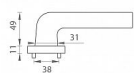

TI SUPRA R 3097 rozetové kování Černá matná BS

» DVEŘNÍ KOVÁNÍ » INTERIÉROVÉ » Rozetové kulaté

Značka

MP

Kód produktu

MP03751-0728

na objednávku - možná delší dodací doba

Rozetová klika na interiérové dveře s kulatou rozetou je vyrobena z materiálů vysoké kvality - zamak a je povrchově upravena. Rozeta má průměr 52 mm a standardní tloušťku 11 mm.

Patentovaná TUPAI mechanika má v kovovém pouzdře pružinové CLICKY, které sesazují krytku rozety, usnadňují tak její montáž a zajišťují stabilní upevnění bez možnosti samovolného pohybu krytky. Při demontáži stačí jednoduše zasunout klíč na demontáž rozet a mírným tahem ji bez poškození vyloupnout.