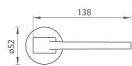

TI SUPRA R 3097 rozetové kování Černá matná BS

» DVEŘNÍ KOVÁNÍ » INTERIÉROVÉ » Rozetové kulaté

Značka	MP
Kód produktu	MP03751-0728
Balení	0 ks

na objednávku - možná delší dodací doba

Rozetová klika na interiérové dveře s kulatou rozetou je vyrobena z materiálů vysoké kvality - zamak a je povrchově upravena. Rozeta má průměr 52 mm a standardní tloušťku 11 mm.

Patentovaná TUPAI mechanika má v kovovém pouzdře pružinové CLICKY, které sesazují krytku rozety, usnadňují tak její montáž a zajišťují stabilní upevnění bez možnosti samovolného pohybu krytky. Při demontáži stačí jednoduše zasunout klíč na demontáž rozety a mírným tahem ji bez poškození vyloupnout.