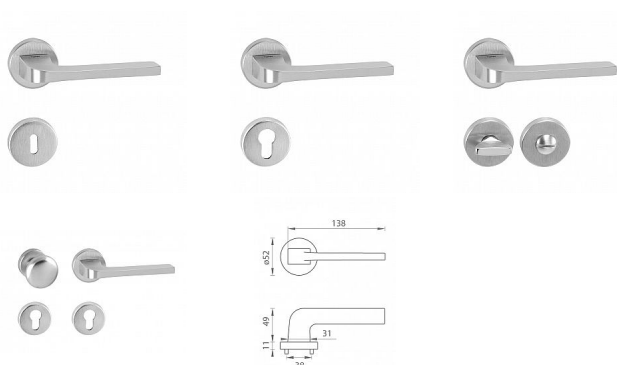

# TI SUPRA R 3097 rozetové kování Chrom broušený OCS

» DVEŘNÍ KOVÁNÍ » INTERIÉROVÉ » Rozetové kulaté

Značka	MP
Kód produktu	MP03751-0762

Rozetová klika na interiérové dveře s kulatou rozetou je vyrobena z materiálů vysoké kvality - zamak a je povrchově upravena. Rozeta má průměr 52 mm a standardní tloušťku 11 mm.

Patentovaná TUPAI mechanika má v kovovém pouzdře pružinové CLICKY, které sesazují krytku rozety, usnadňují tak její montáž a zajišťují stabilní upevnění bez možnosti samovolného pohybu krytky. Při demontáži stačí jednoduše zasunout klíč na demontáž rozety a mírným tahem ji bez poškození vyloupnout.

Vlastnosti kliky pro TUPAI STANDARD LINE:

- kulatý design rozety
- klikové nasazení krytky rozety
- tichý chod
- dlouhodobá životnost
- jednoduchá montáž
- 5 - letá záruka na funkčnost mechaniky

Dostupnost sklad SEZAM : u dodavatele  
Dostupné sklad dodavatele: momentálně nedostupné