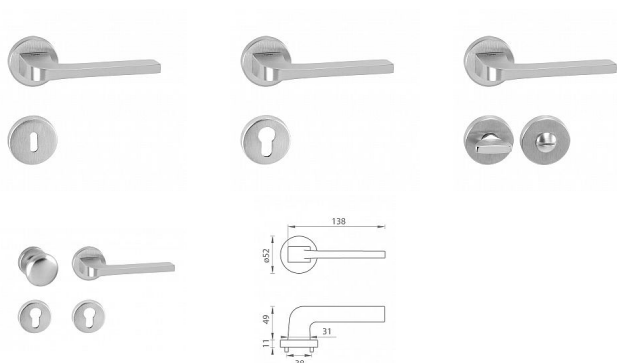

TI SUPRA R 3097 rozetové kování Chrom broušený OCS

» DVEŘNÍ KOVÁNÍ » INTERIÉROVÉ » Rozetové kulaté

Značka	MP
Kód produktu	MP03751-0762

Rozetová klika na interiérové dveře s kulatou rozetou je vyrobena z materiálů vysoké kvality - zamak a je povrchově upravena. Rozeta má průměr 52 mm a standardní tloušťku 11 mm.

Patentovaná TUPAI mechanika má v kovovém pouzdře pružinové CLICKY, které sesazují krytku rozety, usnadňují tak její montáž a zajišťují stabilní upevnění bez možnosti samovolného pohybu krytky. Při demontáži stačí jednoduše zasunout klíč na demontáž rozety a mírným tahem ji bez poškození vyloupnout.

Vlastnosti kliky pro TUPAI STANDARD LINE:

- kulatý design rozety
- klikové nasazení krytky rozety
- tichý chod
- dlouhodobá životnost
- jednoduchá montáž
- 5 - letá záruka na funkčnost mechaniky

Dostupnost sklad SEZAM : u dodavatele
Dostupné sklad dodavatele: momentálně nedostupné