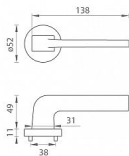

TI SUPRA R 3097 rozetové kování Nikl perla NP

» DVEŘNÍ KOVÁNÍ » INTERIÉROVÉ » Rozetové kulaté

Značka

MP

Kód produktu

MP03751-0738

na objednávku - možná delší dodací doba

Rozetová klika na interiérové dveře s kulatou rozetou je vyrobena z materiálů vysoké kvality - zamak a je povrchově upravena. Rozeta má průměr 52 mm a standardní tloušťku 11 mm.

Patentovaná TUPAI mechanika má v kovovém pouzdře pružinové CLICKY, které sesazují krytku rozety, usnadňují tak její montáž a zajišťují stabilní upevnění bez možnosti samovolného pohybu krytky. Při demontáži stačí jednoduše zasunout klíč na demontáž rozety a mírným tahem ji bez poškození vyloupnout.

Vlastnosti kliky pro TUPAI STANDARD LINE:

- kulatý design rozety
- klikové nasazení krytky rozety
- tichý chod
- dlouhodobá životnost
- jednoduchá montáž
- 5 - letá záruka na funkčnost mechaniky

Dostupnost sklad SEZAM :