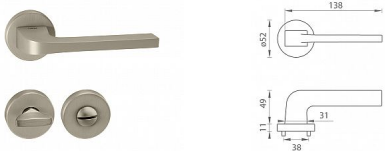

TI SUPRA R 3097 rozetové kování Nikl perla NP

» DVEŘNÍ KOVÁNÍ » INTERIÉROVÉ » Rozetové kulaté

Značka	MP
Kód produktu	MP03751-0738
Balení	0 ks

na objednávku - možná delší dodací doba

Rozetová klika na interiérové dveře s kulatou rozetou je vyrobena z materiálů vysoké kvality - zamak a je povrchově upravena. Rozeta má průměr 52 mm a standardní tloušťku 11 mm.

Patentovaná TUPAI mechanika má v kovovém pouzdře pružinové CLICKY, které sesazují krytku rozety, usnadňují tak její montáž a zajišťují stabilní upevnění bez možnosti samovolného pohybu krytky. Při demontáži stačí jednoduše zasunout klíč na demontáž rozety a mírným tahem ji bez poškození vyloupnout.

Vlastnosti kliky pro TUPAI STANDARD LINE:

- kulatý design rozety
- klikové nasazení krytky rozety
- tichý chod
- dlouhodobá životnost
- jednoduchá montáž
- 5 - letá záruka na funkčnost mechaniky

Dostupnost na hlavním skladě: skladem u dodavatele