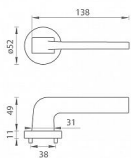

TI SUPRA R 3097 rozetové kování Nikl perla NP

» DVEŘNÍ KOVÁNÍ » INTERIÉROVÉ » Rozetové kulaté

Značka	MP
Kód produktu	MP03751-0738
Balení	0 ks

na objednávku - možná delší dodací doba

Rozetová klika na interiérové dveře s kulatou rozetou je vyrobena z materiálů vysoké kvality - zamak a je povrchově upravena. Rozeta má průměr 52 mm a standardní tloušťku 11 mm.

Patentovaná TUPAI mechanika má v kovovém pouzdře pružinové CLICKY, které sesazují krytku rozety, usnadňují tak její montáž a zajišťují stabilní upevnění bez možnosti samovolného pohybu krytky. Při demontáži stačí jednoduše zasunout klíč na demontáž rozety a mírným tahem ji bez poškození vyloupnout.

Vlastnosti kliky pro TUPAI STANDARD LINE:

- kulatý design rozety
- klikové nasazení krytky rozety
- tichý chod
- dlouhodobá životnost
- jednoduchá montáž
- 5 - letá záruka na funkčnost mechaniky

Dostupnost na hlavním skladě: skladem u dodavatele

Parametry

Značka	MP