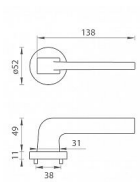

TI SUPRA R 3097 rozetové kování Titan

» DVEŘNÍ KOVÁNÍ » INTERIÉROVÉ » Rozetové kulaté

Značka	MP
Kód produktu	MP03751-0750
Balení	0 ks

Rozetová klika na interiérové dveře s kulatou rozetou je vyrobena z materiálů vysoké kvality - zamak a je povrchově upravena. Rozeta má průměr 52 mm a standardní tloušťku 11 mm.

Patentovaná TUPAI mechanika má v kovovém pouzdře pružinové CLICKY, které sesazují krytku rozety, usnadňují tak její montáž a zajišťují stabilní upevnění bez možnosti samovolného pohybu krytky. Při demontáži stačí jednoduše zasunout klíč na demontáž rozety a mírným tahem ji bez poškození vyloupnout.

Vlastnosti kliky pro TUPAI STANDARD LINE:

- kulatý design rozety
- klikové nasazení krytky rozety
- tichý chod
- dlouhodobá životnost
- jednoduchá montáž
- 5 - letá záruka na funkčnost mechaniky

Dostupnost na hlavním skladě: skladem u dodavatele