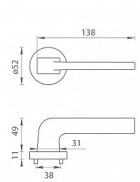

TI SUPRA R 3097 rozetové kování Titan

» DVEŘNÍ KOVÁNÍ » INTERIÉROVÉ » Rozetové kulaté

Značka	MP
Kód produktu	MP03751-0750
Balení	0 ks

Rozetová klika na interiérové dveře s kulatou rozetou je vyrobena z materiálů vysoké kvality - zamak a je povrchově upravena. Rozeta má průměr 52 mm a standardní tloušťku 11 mm.

Patentovaná TUPAI mechanika má v kovovém pouzdře pružinové CLICKY, které sesazují krytku rozety, usnadňují tak její montáž a zajišťují stabilní upevnění bez možnosti samovolného pohybu krytky. Při demontáži stačí jednoduše zasunout klíč na demontáž rozet a mírným tahem ji bez poškození vyloupnout.

Vlastnosti kliky pro TUPAI STANDARD LINE:

- kulatý design rozety
- klikové nasazení krytky rozety
- tichý chod
- dlouhodobá životnost
- jednoduchá montáž
- 5 - letá záruka na funkčnost mechaniky

Dostupnost na hlavním skladě: skladem u dodavatele