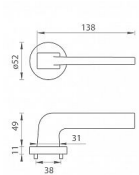

# TI SUPRA R 3097 rozetové kování Titan

» DVEŘNÍ KOVÁNÍ » INTERIÉROVÉ » Rozetové kulaté

Značka	MP
Kód produktu	MP03751-0750

Rozetová klika na interiérové dveře s kulatou rozetou je vyrobena z materiálů vysoké kvality - zamak a je povrchově upravena. Rozeta má průměr 52 mm a standardní tloušťku 11 mm.

Patentovaná TUPAI mechanika má v kovovém pouzdře pružinové CLICKY, které sesazují krytku rozety, usnadňují tak její montáž a zajišťují stabilní upevnění bez možnosti samovolného pohybu krytky. Při demontáži stačí jednoduše zasunout klíč na demontáž rozet a mírným tahem ji bez poškození vyloupnout.

Vlastnosti kliky pro TUPAI STANDARD LINE:

- kulatý design rozety
- klikové nasazení krytky rozety
- tichý chod
- dlouhodobá životnost
- jednoduchá montáž
- 5 - letá záruka na funkčnost mechaniky

Dostupnost sklad SEZAM : u dodavatele  
Dostupné sklad dodavatele: momentálně nedostupné