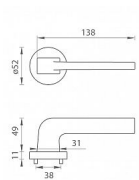

TI SUPRA R 3097 rozetové kování Titan

» DVEŘNÍ KOVÁNÍ » INTERIÉROVÉ » Rozetové kulaté

Značka	MP
Kód produktu	MP03751-0750

Rozetová klika na interiérové dveře s kulatou rozetou je vyrobena z materiálů vysoké kvality - zamak a je povrchově upravena. Rozeta má průměr 52 mm a standardní tloušťku 11 mm.

Patentovaná TUPAI mechanika má v kovovém pouzdře pružinové CLICKY, které sesazují krytku rozety, usnadňují tak její montáž a zajišťují stabilní upevnění bez možnosti samovolného pohybu krytky. Při demontáži stačí jednoduše zasunout klíč na demontáž rozet a mírným tahem ji bez poškození vyloupnout.

Vlastnosti kliky pro TUPAI STANDARD LINE:

- kulatý design rozety
- klikové nasazení krytky rozety
- tichý chod
- dlouhodobá životnost
- jednoduchá montáž
- 5 - letá záruka na funkčnost mechaniky

Dostupnost sklad SEZAM : u dodavatele
Dostupné sklad dodavatele: momentálně nedostupné